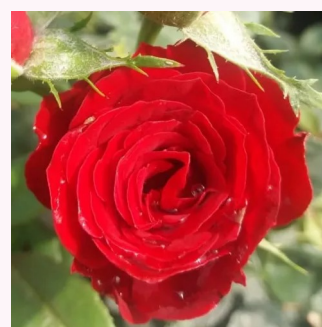

Rosa Festival®

rouge - Rosiers miniatures
40-60 cm
parfum discret - -
W. Kordes & Sons