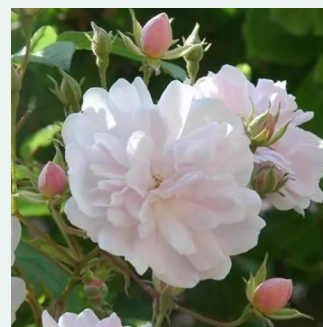

Rosa Paul's Himalayan Musk Rambler

rose - blanc - Rosiers grimpants (Rambler,
Schlingrosen)
610-910 cm
parfum intense - -
George Paul, Jr.