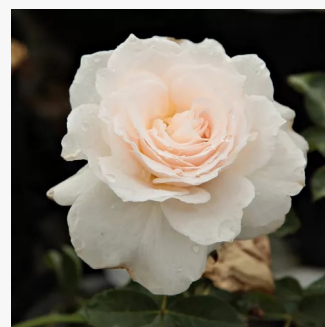

Rosa Sunny Rose®

jaune - Rosiers polyantha
30-50 cm
non parfumé - -
W. Kordes & Sons

Rosa Sunstar®

jaune - Rosiers polyantha
60-90 cm
parfum discret - -
W. Kordes & Sons

Rosa Surprise Party™

jaune - rouge - Rosiers polyantha
60-80 cm
parfum discret - -
Robert G. Jelly