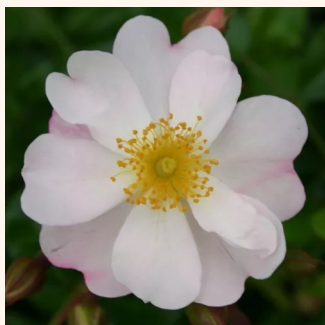

Rosa Medeo®

blanche - Rosiers couvre sol
60-70 cm
parfum discret - -
W. Kordes & Sons