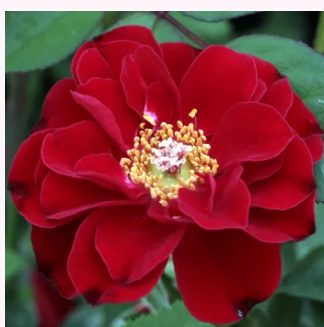

Rosa Fekete István

rouge - Rosiers miniatures
20-50 cm
parfum discret - -
Márk Gergely