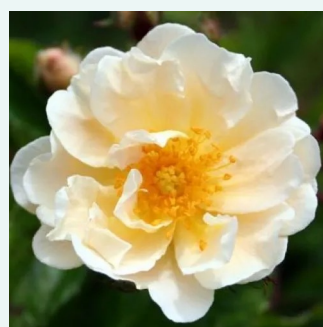

rose - Rosiers gallica
90-150 cm
parfum intense - -
-

Rosa Général Kléber

rose - Rosiers mousse
120-180 cm
parfum intense - -
M. Robert

Rosa Geschwinds Orden

rose - blanc - Ancien rosiers de jardin
400-500 cm
parfum discret - -
Rudolf Geschwind

Rosa Ghislaine de Féligonde

jaune - Rosiers historiques - grimpants
100-300 cm
moyennement parfumé - -
Eugène Turbat & Compagnie

Rosa Gipsy Boy

mauve - Rosiers bourbon
90-180 cm
parfum discret - -
Rudolf Geschwind