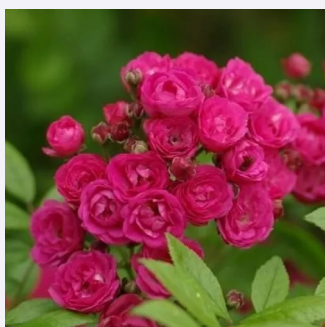

Rosa Dinky®

rose - Rosiers buissons
90-120 cm
parfum discret - -
Ann Velle Boudolf