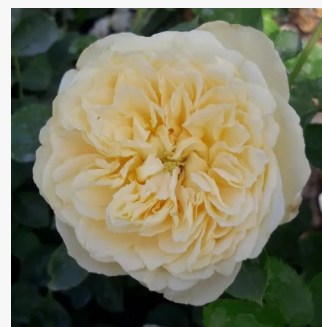

Rosa Lemon™

jaune - Rosiers polyantha
80-90 cm
parfum intense - -
PhenoGeno Roses