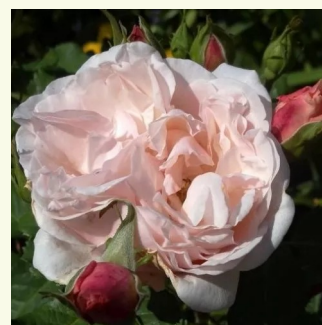

Rosa Eifelzauber®

rose - Rosiers nostalgique
90-150 cm
parfum discret - -
W. Kordes & Sons