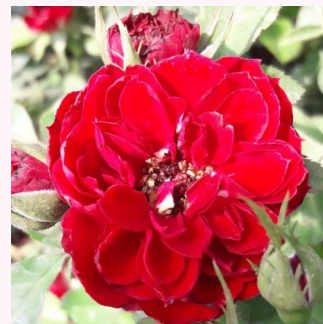

Rosa Zenta

rouge - Rosiers miniatures
30-50 cm
non parfumé - -
Márk Gergely