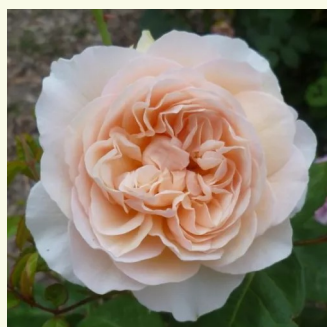

Rosa Ausleap

jaune - Rosiers anglais
100-150 cm
parfum intense - -
David Austin