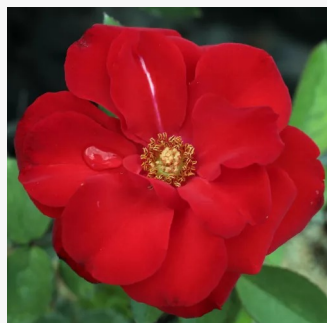

Rosa Satchmo

rouge - Rosiers polyantha
50-90 cm
non parfumé - -
Samuel Darragh McGredy IV.