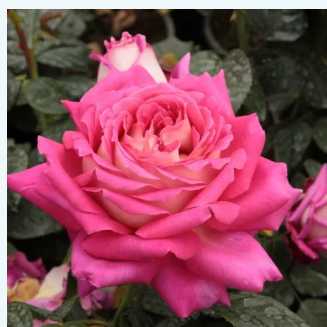

jaune - Rosiers hybrides de thé
90-120 cm
parfum discret - -
W. Kordes & Sons

Rosa Susan Massu®

jaune orange - Rosiers hybrides de thé
50-150 cm
parfum intense - -
Reimer Kordes

Rosa Sweet Parole®

rose - Rosiers hybrides de thé
80-100 cm
parfum intense - -
Cants of Colchester