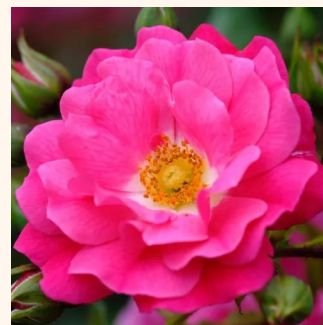

Rosa Noatraum

rose - Rosiers couvre sol
30-70 cm
parfum discret - -
Werner Noack