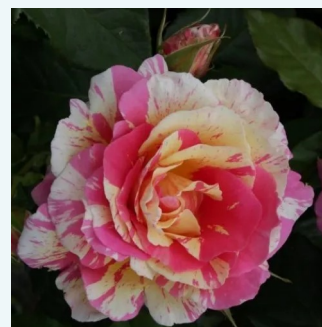

Rosa Chrysler Imperial

rouge - Rosiers hybrides de thé
60-100 cm
parfum intense - -
Dr. Walter Edward Lammerts

Rosa Clarita™

rouge - Rosiers hybrides de thé
60-100 cm
parfum discret - -
Francis Meiland

Rosa Claude Monet™