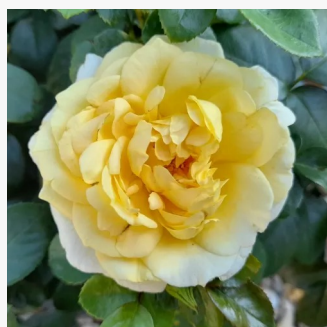

Rosa Sunstar®

jaune - Rosiers polyantha
60-90 cm
parfum discret - -
W. Kordes & Sons