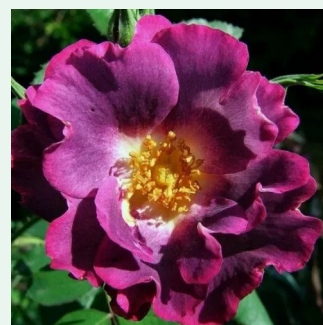

Rosa Princess Sibilla de Luxembourg™

mauve - Rosiers lianes (Climber, Kletter)
300-400 cm
parfum discret - -
Pierre Orard