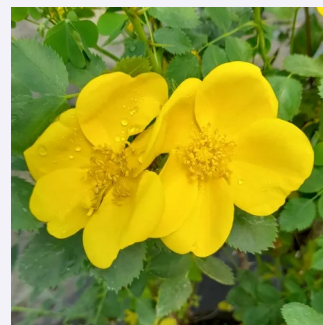

Rosa Elmshorn®

rose - Rosiers buissons
120-200 cm
parfum discret - -
Reimer Kordes

Rosa Fáy Aladár

orange - rose - Rosiers buissons
100-120 cm
non parfumé - -
Márk Gergely

Rosa Felberg's Rosa Druschki

rose - Rosiers buissons
150-200 cm
moyennement parfumé - -
Johannes Felberg-Leclerc