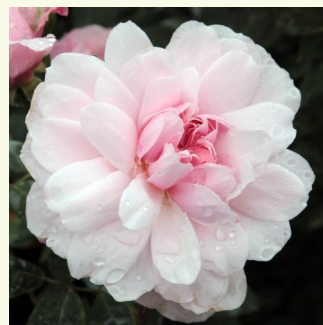

Rosa Ausorts

rose - Rosiers anglais
150-360 cm
parfum discret - -
David Austin