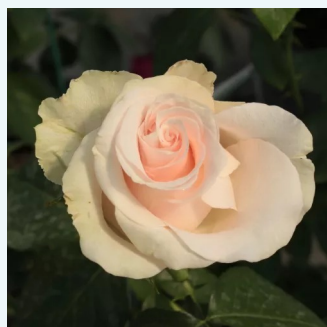

Rosa Csini Csani

rosa - Rose Ibridi di Tea
60-70 cm
rosa del profumo discreto - -
Márk Gergely