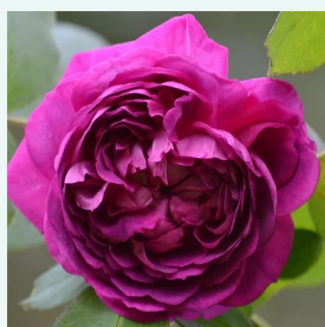

Rosa Nuits de Young

porpora - Rose Muscose
120-150 cm
rosa intensamente profumata - 0
Jean Laffay

Rosa Ombrée Parfaite

porpora - Rose Galliche
70-90 cm
rosa del profumo discreto - 0
Jean-Pierre Vibert

Rosa Président de Sèze

rosa - Rose Galliche
120-150 cm
rosa del profumo discreto - 0
Mme. Hébert

Rosa Queen of Bourbons

rosa - Rose Bourbon
180-400 cm
rosa intensamente profumata - 0
Mauget

Rosa Reine des Violettes

porpora - Rose Ibridi Perenni
120-240 cm
rosa intensamente profumata - 0
Mille-Mallet