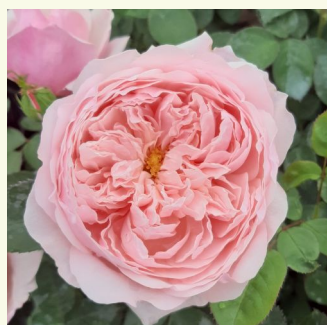

Rosa Auswonder

rosa - Rose Inglesi
75-100 cm
rosa intensamente profumata - 0
David Austin