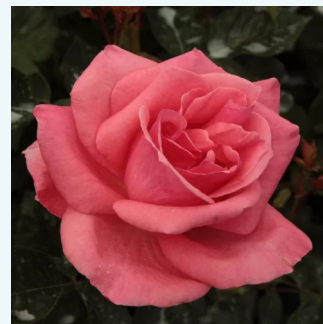

Rosa Sebastian Kneipp®

bianco - rosa - Rose Ibridi di Tea
80-120 cm
rosa intensamente profumata - 0
W. Kordes & Sons

Rosa Sebastian Schultheis

rosa - Rose Ibridi di Tea
100-150 cm
rosa del profumo discreto - -
Heinrich Schultheis