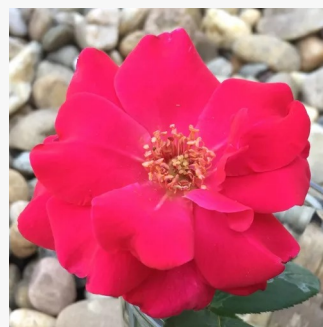

Rosa Anne Poulsen®

rosso - Rose Polyanthe
60-100 cm
rosa del profumo discreto - -
Poulsen, Svend