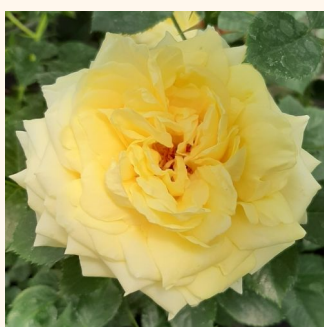

Rosa Nadia® Meilandecor®

giallo - Tappezzanti
50-60 cm
rosa mediamente profumata - 0
Alain Meiland