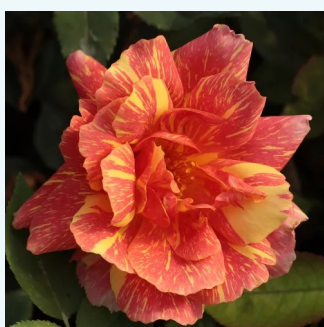

bianco - rosa - Rose Ibridi di Tea
50-150 cm
rosa intensamente profumata - 0
Marie-Louise (Louissette) Meiland

Rosa Ambassador™

arancia - Rose Ibridi di Tea
100-140 cm
rosa non profumata - 0
Marie-Louise Paolino