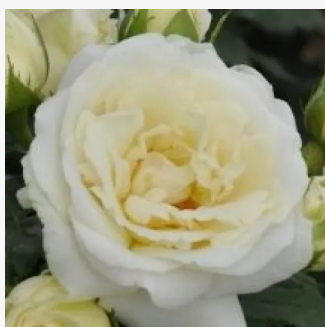

Rosa Lenka™

bianca - Rose Polyanthe
60-70 cm
rosa del profumo discreto - -
PhenoGeno Roses