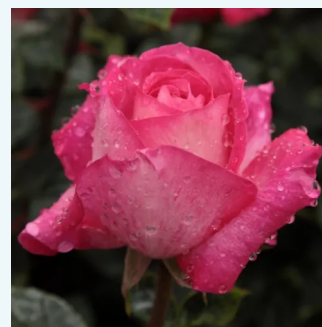

Rosa Rose Aimée™

giallo - rosa - Rose Ibridi di Tea
50-150 cm
rosa intensamente profumata - 0
Jean-Marie Gaujard

Rosa Rose Gaujard

rosa - Rose Ibridi di Tea
100-120 cm
rosa del profumo discreto - 0
Jean-Marie Gaujard