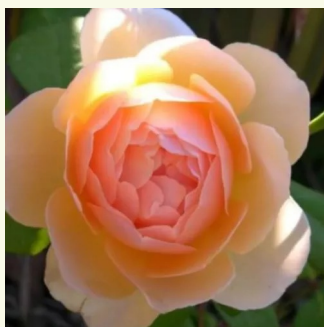

Rosa Ausglisten

rosa - Rose Inglesi
90-150 cm
rosa del profumo discreto - 0
David Austin

Rosa Ausglobe

rosa - Rose Inglesi
100-250 cm
rosa intensamente profumata - -
David Austin

Rosa Ausgold

giallo - Rose Inglesi
120-150 cm
rosa intensamente profumata - 0
David Austin