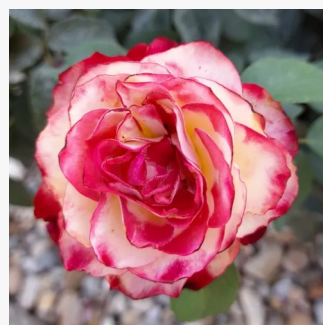

Rosa Jubile Du Prince De Monaco®

rosso - bianco - Rose Polyanthe
70-80 cm
rosa non profumata - 0
Alain Meilland