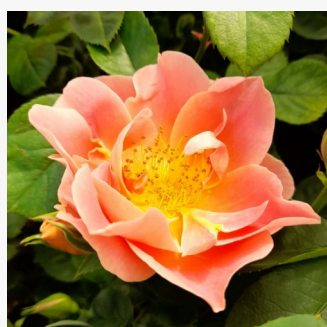

Rosa Edouard Guillot™

rosa - Rose Polyanthe
75-90 cm
rosa non profumata - -
Dominique Massad