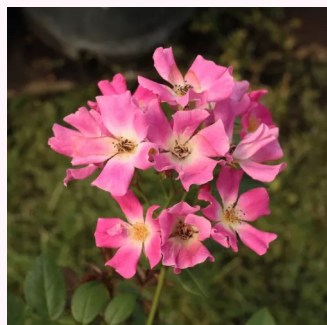

Rosa Ernye

rosa - Rose Miniatura, Lillipuziane
50-60 cm
rosa non profumata - -
Márk Gergely