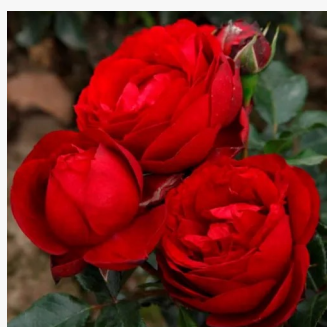

Rosa Till Eulenspiegel®

rosso - Rose Polyanthe
60-90 cm
rosa del profumo discreto - 0
W. Kordes & Sons