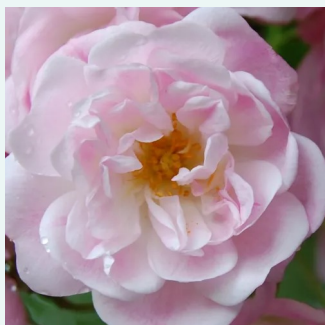

Rosa Belvedere

rosa - Rose sempervirens
300-400 cm
rosa intensamente profumata - 0
Antoine A. Jacques