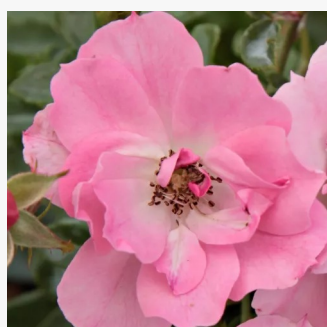

rosso - bianco - Rose Polyanthe
70-80 cm
rosa non profumata - 0
Alain Meilland

Rosa Kempelen Farkas emléke

rosa - Rose Polyanthe
40-50 cm
rosa non profumata - -
Márk Gergely

Rosa Kimono

rosa - Rose Polyanthe
80-120 cm
rosa mediamente profumata - 0
De Ruyter Innovations BV.