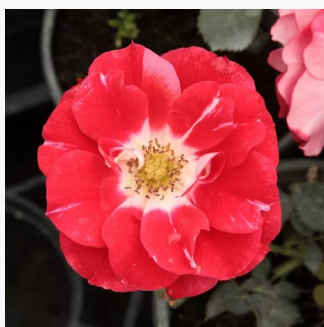

Rosa Picasso™

rosso - bianco - Rose Polyanthe
60-75 cm
rosa non profumata - 0
Samuel Darragh McGredy IV.