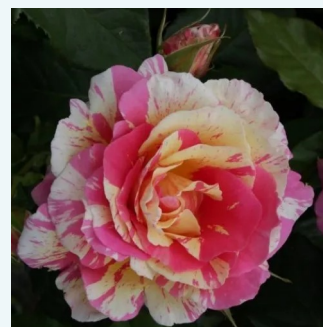

Rosa Claude Monet™

rosso - giallo - Rose Ibridi di Tea
90-100 cm
rosa del profumo discreto - -
Jack E. Christensen