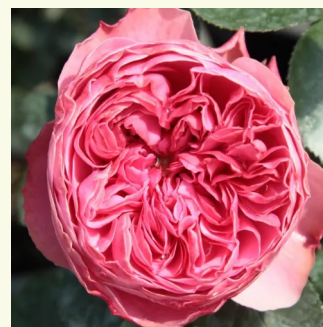

Rosa Leonardo da Vinci®

rosa - Rose Nostalgiche
70-150 cm
rosa del profumo discreto - 0
Alain Meilland