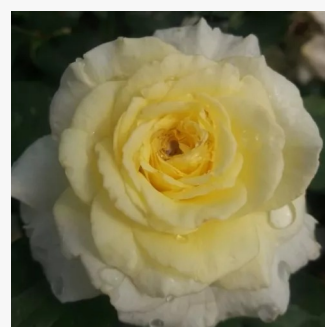

Rosa Tandinadi

giallo - Rose Polyanthe
50-90 cm
rosa mediamente profumata - 0
Mathias Tantau, Jr.