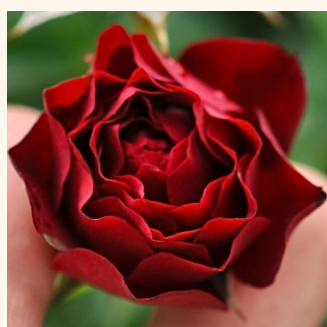

Rosa Bessy™

arancia - Tappezzanti
40-60 cm
rosa del profumo discreto - -
Interplant

Rosa Blush™ Pixie®

rosa - Tappezzanti
20-30 cm
rosa del profumo discreto - -
PhenoGeno Roses

Rosa Budai Lina emléke

rosa - Tappezzanti
10-50 cm
rosa non profumata - -
Győry Szilveszter