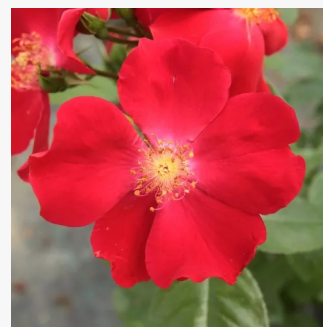

Rose per aiuole (Polyanthe - Floribunde)

Rosa Händel

bianco - rosa - Rose Polyanthe
120-150 cm
rosa del profumo discreto - 0
Samuel Darragh McGredy IV.

Rosa Hansestadt Lübeck®

rosso - Rose Polyanthe
80-120 cm
rosa del profumo discreto - 0
Reimer Kordes