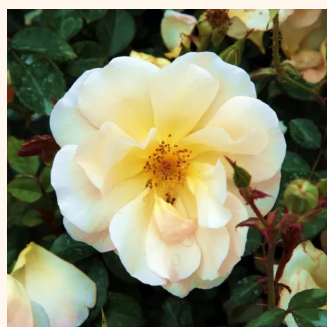

Rosa Nozomi™

rosa - Tappezzanti
30-150 cm
rosa del profumo discreto - 0
Dr. Tôru Onodera

Rosa Palmengarten Frankfurt®

rosa - Tappezzanti
60-90 cm
rosa non profumata - 0
W. Kordes & Sons

Rosa Peach Drift®

arancia - Tappezzanti
30-40 cm
rosa del profumo discreto - 0
Alain Meilland