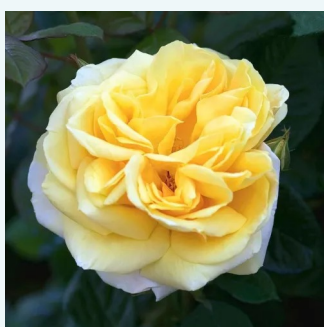

Rosa Michelangelo®

giallo - Rose Ibridi di Tea
120-130 cm
rosa mediamente profumata - 0
Alain Meilland