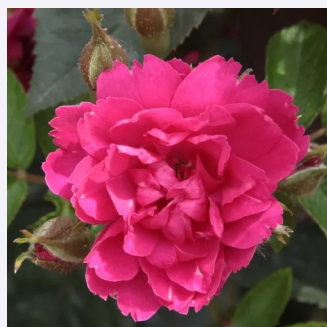

Rosa Pink Grootendorst

rosa - Rose Arbustive
120-180 cm
rosa del profumo discreto - 0
F.J. Grootendorst