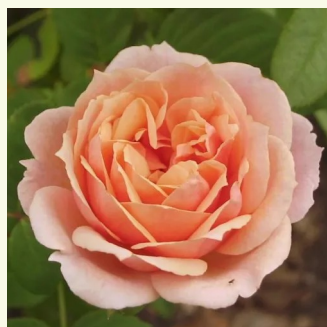

Rosa Paul Bocuse™

rosa - Rose Nostalgiche
120-150 cm
rosa del profumo discreto - profumo fruttato
Dominique Massad