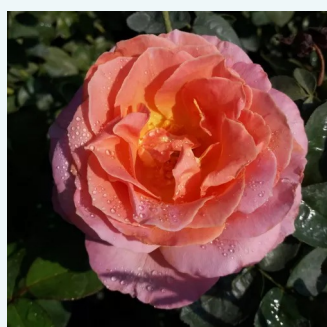

Rosa Elle®

giallo - rosa - Rose Ibridi di Tea
80-90 cm
rosa intensamente profumata - 0
Jacques Mouchotte