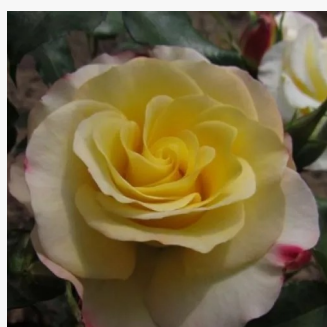

giallo - Rose Grandiflora - Floribunda
100-150 cm
rosa mediamente profumata - profumo fruttato
James A. Sproul

Rosa Honoré de Balzac®

rosa - bianco - Rose Polyanthe
70-110 cm
rosa del profumo discreto - 0
Alain Meillard