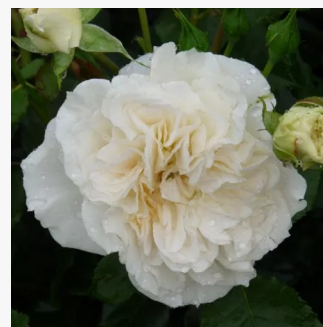

Rose per aiuole (Polyanthe - Floribunde)

Rosa Perfect Pet™

arancia - Rose Polyanthe
75-90 cm
rosa del profumo discreto - -
Edward Smith

Rosa Persian Sun™

arancia - Rose Polyanthe
60-70 cm
rosa del profumo discreto - -
Martin Vissers