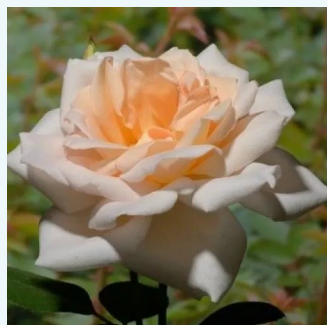

Rosa Grand Mogul

bianca - Rose Ibridi di Tea
100-120 cm
rosa del profumo discreto - 0
Georges Delbard, Andre Chabert