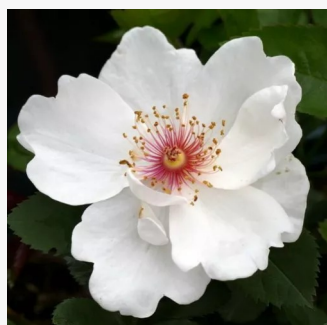

Rosa Jacqueline du Pré™

bianca - Rose Polyanthe
150-180 cm
rosa intensamente profumata - 0
Harkness & Co. Ltd