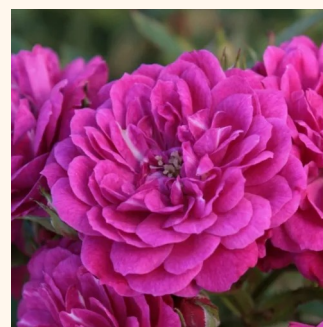

Rosa Purple Rain®

porpora - Tappezzanti
60-90 cm
rosa del profumo discreto - -
W. Kordes & Sons