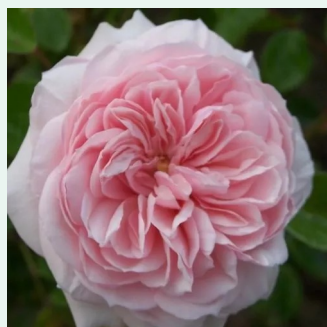

Rosa Awakening™

rosa - Rose Climber
200-400 cm
rosa intensamente profumata - 0
Jan Böhm