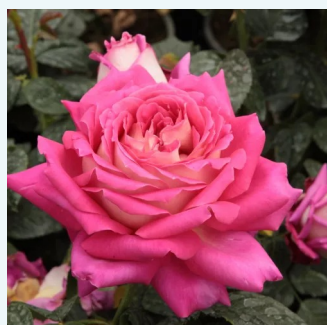

Rosa Tanger™

rosa - bianco - Rose Ibridi di Tea
50-150 cm
rosa del profumo discreto - 0
Pedro (Pere) Dot