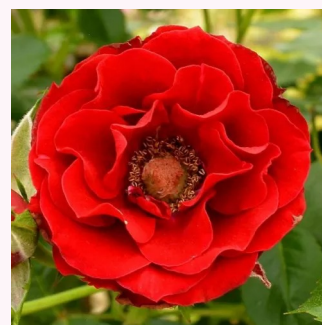

Rosa Roma™

rosso - Rose Miniatura, Lillipuziane
30-60 cm
rosa del profumo discreto - -
NIRP International