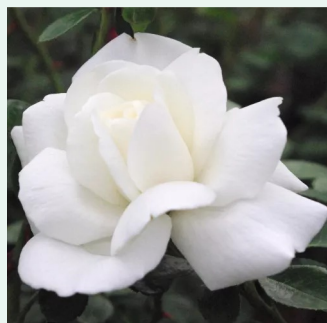

rosso - Rose Climber
160-180 cm
rosa del profumo discreto - 0
Mogens Nyegaard Olesen

Rosa Harlekin®

rosa - bianco - Rose Climber
280-320 cm
rosa mediamente profumata - 0
Reimer Kordes

Rosa Hella®

bianca - Rose Climber
200-300 cm
rosa del profumo discreto - 0
Tim Hermann Kordes