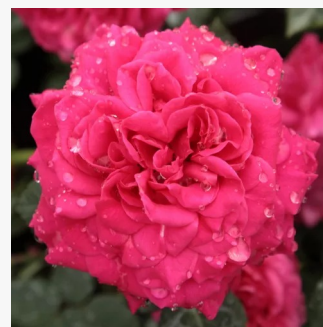

Rosa Sidney Peabody™

rosa - Rose Grandiflora - Floribunda
90-150 cm
rosa del profumo discreto - 0
De Ruiter Innovations BV.