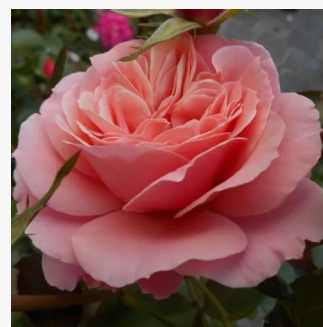

Rosa Botticelli®

rosa - Rose Polyanthe
70-80 cm
rosa non profumata - 0
Meiland International