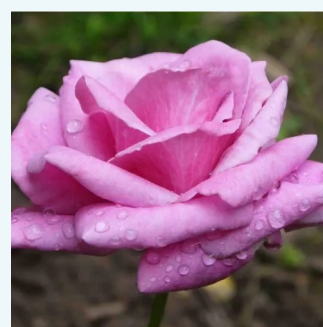

Rosa Elle®

giallo - rosa - Rose Ibridi di Tea
80-90 cm
rosa intensamente profumata - 0
Jacques Mouchotte

Rosa Emeraude d'Or

giallo - rosa - Rose Ibridi di Tea
120-150 cm
rosa mediamente profumata - 0
Georges Delbard