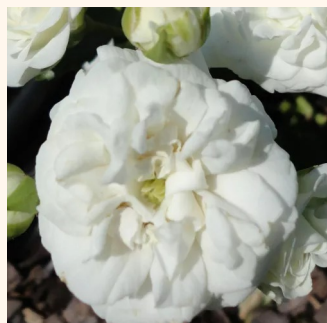

Rosa Gärtnerfreude®

rosso - Tappezzanti
30-60 cm
rosa non profumata - 0
W. Kordes' Söhne®

Rosa Gaudy™

rosa - bianco - Tappezzanti
50-60 cm
rosa del profumo discreto - 0
PhenoGeno Roses

Rosa Hello®

rosso - Tappezzanti
50-60 cm
rosa non profumata - 0
Alain Antoine Meilland