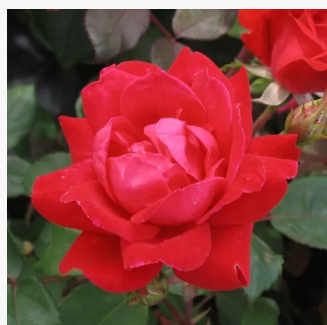

Rosa Double Knock Out®

rosso - Rose Polyanthe
60-80 cm
rosa non profumata - 0
William J. Radler