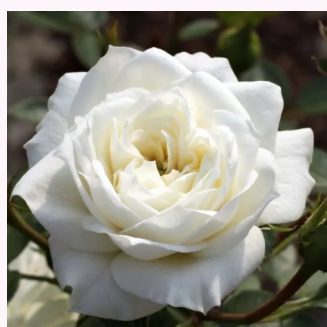

Rosa Bianco™

bianca - Rose Miniatura, Lillipuziane
30-40 cm
rosa non profumata - 0
Anne G. Cocker