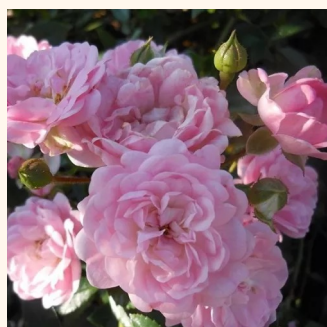

Rosa The Fairy

rosa - Tappezzanti
50-90 cm
rosa non profumata - 0
Bentall, Ann