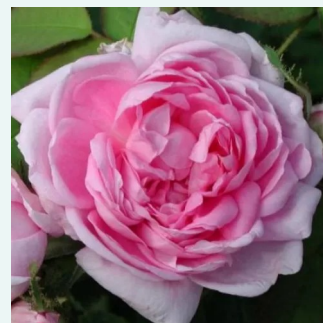

Rosa Marie de Blois

rosa - Rose Muscose
150-180 cm
rosa intensamente profumata - 0
M. Robert