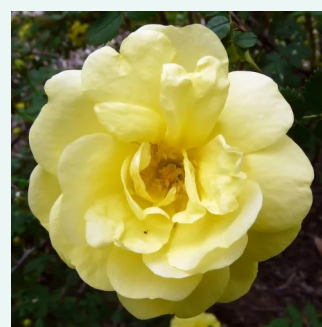

rosa - Rose Galliche
120-150 cm
rosa del profumo discreto - 0
Mme. Hébert

Rosa Queen of Bourbons

rosa - Rose Bourbon
180-400 cm
rosa intensamente profumata - 0
Mauget

Rosa Reine des Violettes

porpora - Rose Ibridi Perenni
120-240 cm
rosa intensamente profumata - 0
Mille-Mallet

Rosa Roger Lambelin

rosso - bianco - Rose Ibridi Perenni
90-150 cm
rosa intensamente profumata - 0
Marie-Louise (aka Widow, Vve) Schwartz

Rosa Rosa Harisonii

giallo - Rose Antiche
90-300 cm
rosa del profumo discreto - 0
George Folliott Harison