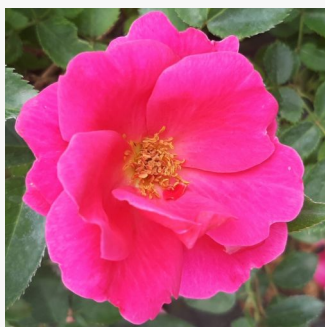

giallo - Rose Polyanthe
60-90 cm
rosa del profumo discreto - 0
Reimer Kordes

Rosa Garden of Roses®

rosa - Rose Polyanthe
50-60 cm
rosa del profumo discreto - 0
Tim Hermann Kordes

Rose per aiuole (Polyanthe - Floribunde)