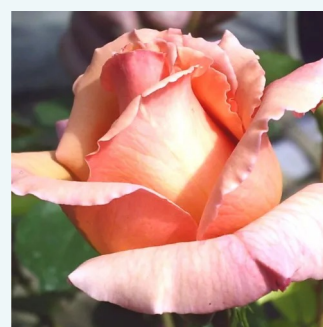

Rosa Tiffany

rosa - Rose Ibridi di Tea
90-150 cm
rosa intensamente profumata - 0
Robert V. Lindquist