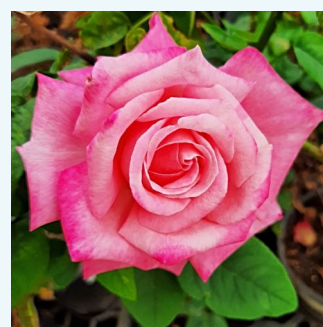

Rosa Kordes' Perfecta®

bianco - rosa - Rose Ibridi di Tea
130-170 cm
rosa intensamente profumata - 0
Reimer Kordes

Rosa Kós Károly emléke

rosa - Rose Ibridi di Tea
60-70 cm
rosa del profumo discreto - -
Márk Gergely