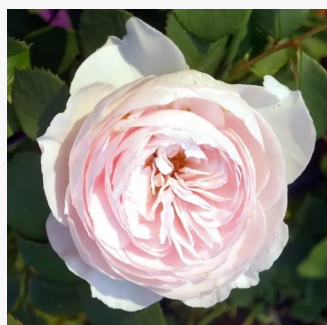

Rosa Herzogin Christiana®

rosa - Rose Polyanthe
60-70 cm
rosa intensamente profumata - 0
Tim Hermann Kordes