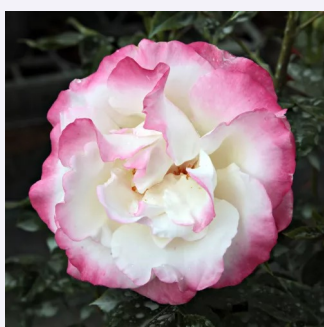

Rosa Gypsy Dancer

arancia - Rose Arbustive
100-140 cm
rosa del profumo discreto - 0
Patrick Dickson

Rosa Heavenly Pink®

rosa - Rose Arbustive
60-90 cm
rosa del profumo discreto - -
Louis Lens

Rosa Lydia®

arancia - Rose Arbustive
180-220 cm
rosa intensamente profumata - 0
Reimer Kordes