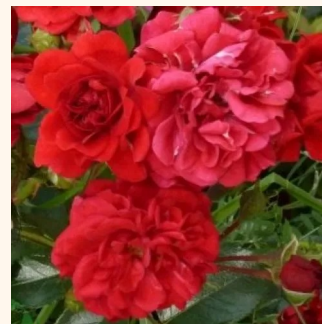

Rosa Hello®

rosso - Tappezzanti
50-60 cm
rosa non profumata - 0
Alain Antoine Meilland