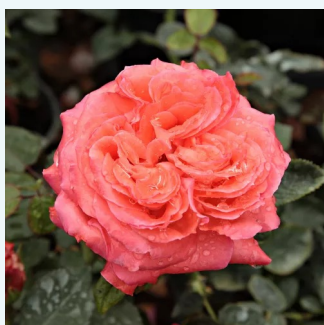

Rosa Queen of Roses®

arancia - Rose Ibridi di Tea
130-170 cm
rosa mediamente profumata - 0
Reimer Kordes