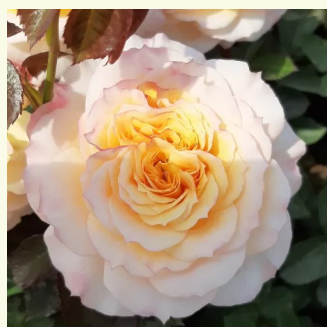

Rosa Georges Denjean™

giallo - Rose Nostalgiche
80-100 cm
rosa intensamente profumata - -
Dominique Massad