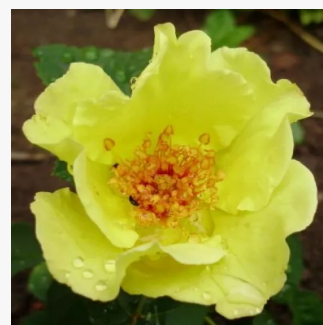

Rosa Tibet-Rose™

giallo - Rose Polyanthe
100-150 cm
rosa del profumo discreto - profumo tea
Heinrich Schultheis