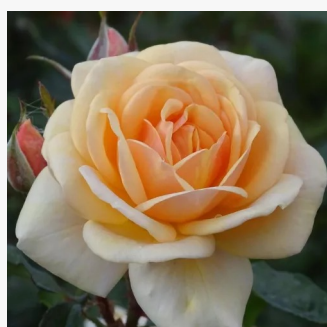

Rosa Sweet Honey®

giallo - Rose Polyanthe
90-120 cm
rosa del profumo discreto - 0
W. Kordes & Sons