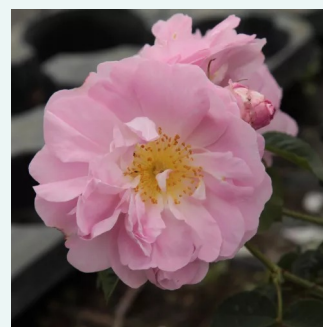

Rosa Bullata

rosa - Rose Centifolie
100-200 cm
rosa intensamente profumata - 0
Duhamel

Rosa Capitaine John Ingram

porpora - Rose Muscose
120-180 cm
rosa intensamente profumata - 0
Jean Laffay

Rosa Cardinal de Richelieu

porpora - Rose Galliche
90-180 cm
rosa del profumo discreto - 0
Louis-Joseph-Ghislain Parmentier

Rosa Celsiana

rosa - Rose Damascene
90-185 cm
rosa intensamente profumata - 0
-

Rosa Charles de Mills

porpora - Rose Galliche
100-150 cm
rosa del profumo discreto - 0
-