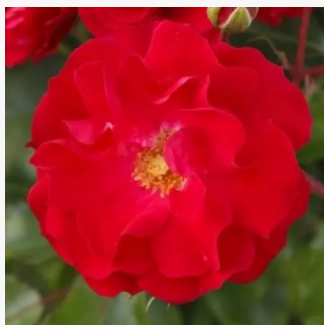

Rosa Rotilia®

rosso - Rose Polyanthe
60-80 cm
rosa del profumo discreto - 0
Wilhelm Kordes III.