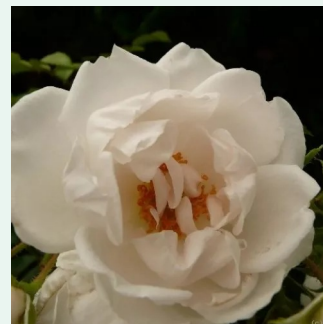

Rosa Hella®

bianca - Rose Climber
200-300 cm
rosa del profumo discreto - 0
Tim Hermann Kordes