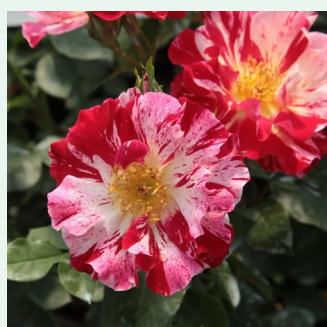

Rosa Eyeconic®

giallo - rosso - Rose Climber
120-180 cm
rosa del profumo discreto - 0
Meilland International

Rosa Florentina®

rosso - Rose Climber
200-300 cm
rosa del profumo discreto - -
W. Kordes & Sons