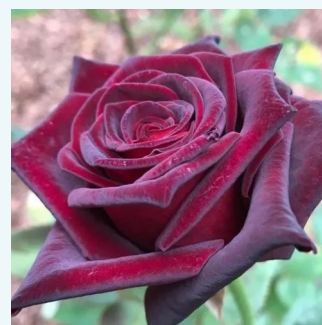

Rosa Black Baccara®

rosso - Rose Ibridi di Tea
90-100 cm
rosa non profumata - 0
Jacques Mouchotte