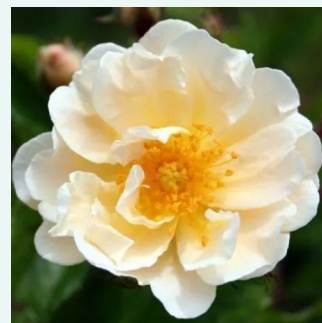

Rosa Goldfinch

bianca - Rose Antiche
50-100 cm
rosa del profumo discreto - 0
George Paul, Jr.