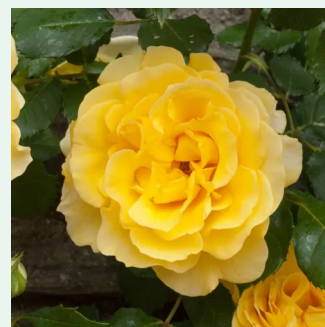

Rosa Rimosa® Gpt

giallo - Rose Climber
200-300 cm
rosa non profumata - 0
Meiland International