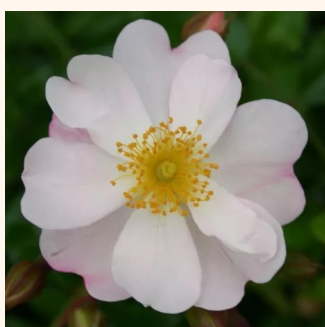

Rosa Limesglut™

rosso - Tappezzanti
30-50 cm
rosa non profumata - -
Colin A. Pearce

Rosa Magic Blanket

bianca - Tappezzanti
60-80 cm
rosa mediamente profumata - 0
Hans Jürgen Evers

Rosa Mauve™

rosso - Tappezzanti
30-40 cm
rosa del profumo discreto - -
PhenoGeno Roses