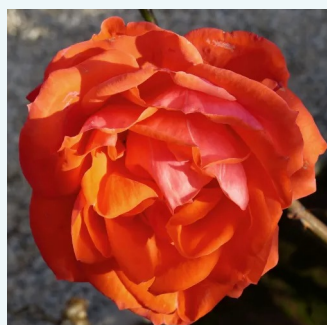

Rosa Ondella™

arancia - Rose Ibridi di Tea
50-150 cm
rosa mediamente profumata - 0
Marie-Louise (Louisette) Meilland