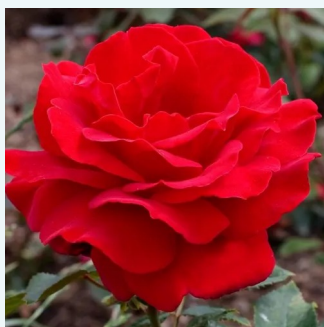

Rosa Victor Hugo®

rosso - Rose Ibridi di Tea
90-100 cm
rosa intensamente profumata - 0
Marie-Louise (Louisette) Meilland