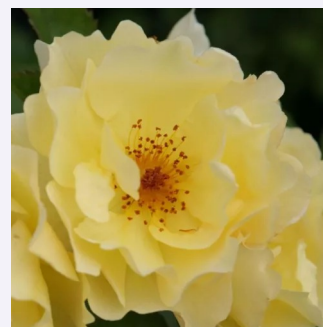

Rosa Goldspatz®

giallo - Rose Arbustive
120-200 cm
rosa non profumata - 0
W. Kordes' Söhne®