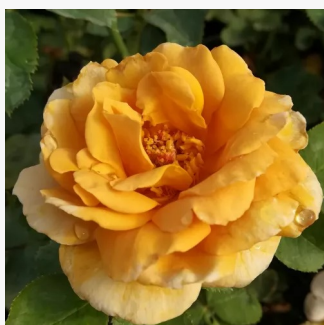

Rosa Honey Dijon™

giallo - Rose Grandiflora - Floribunda
100-150 cm
rosa mediamente profumata - profumo fruttato
James A. Sproul