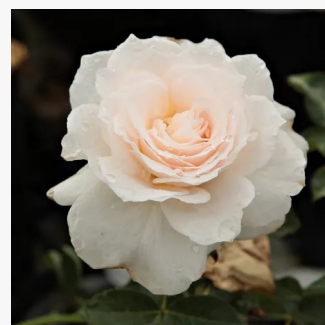

Rosa Sweet Blondie™

bianca - Rose Polyanthe
80-120 cm
rosa non profumata - 0
Martin Vissers