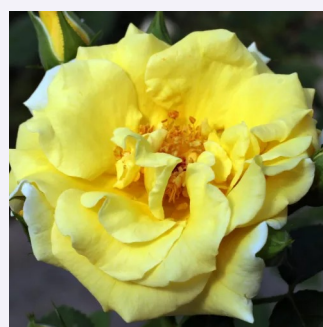

Rosa Skócial Szent Margit

giallo - Rose Arbustive
100-140 cm
rosa del profumo discreto - -
Márk Gergely