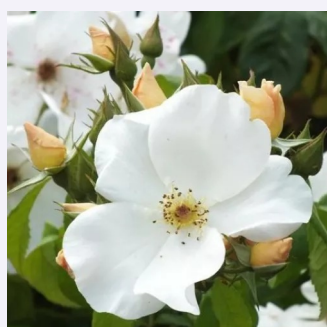

Rosa Sally Holmes™

bianca - Rose Arbustive
150-200 cm
rosa del profumo discreto - 0
Robert A. Holmes