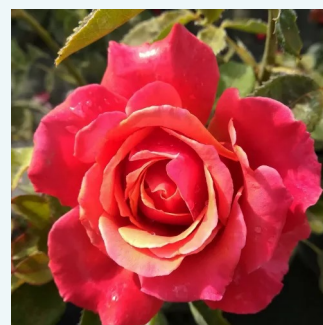

Rosa Copper Lights™

rosa - Rose Ibridi di Tea
100-120 cm
rosa del profumo discreto - 0
Nola M. Simpson