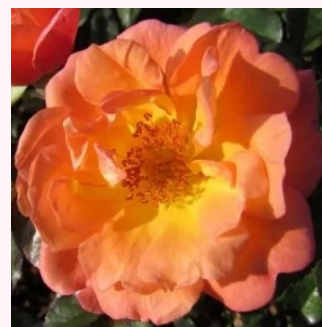

Rosa Thank You

rosa - Rose Miniatura, Lillipuziane
40-50 cm
rosa del profumo discreto - 0
Paul Chessum