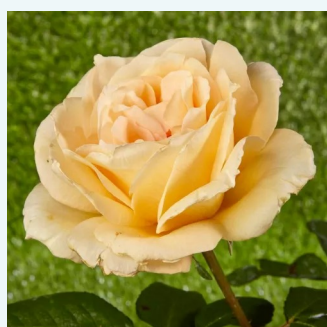

Rosa Casanova

giallo - Rose Ibridi di Tea
100-150 cm
rosa mediamente profumata - 0
Samuel Darragh McGredy IV.