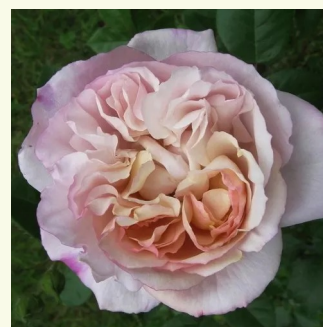

Rosa Herkules®

giallo - viola - Rose Nostalgiche
90-120 cm
rosa intensamente profumata - -
W. Kordes & Sons