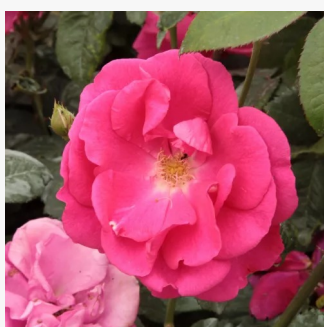

giallo - rosa - Rose Grandiflora - Floribunda
90-120 cm
rosa del profumo discreto - 0
W. Kordes' Söhne®

Rosa Lady Romantica®

bianca - Rose Polyanthe
60-100 cm
rosa del profumo discreto - 0
Meiland International