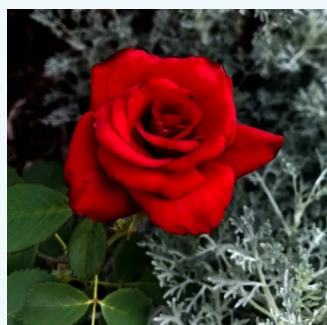

Rosa Kardinal

rosso - Rose Ibridi di Tea
80-100 cm
rosa mediamente profumata - 0
Max Krause