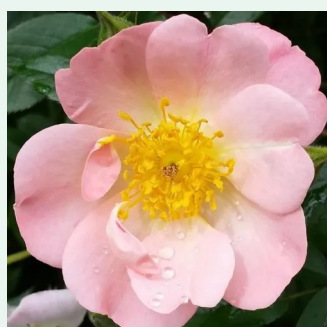

giallo - Rose Climber
200-300 cm
rosa intensamente profumata - 0
W. Kordes' Söhne®

Rosa New Dawn

rosa - Rose Climber
300-600 cm
rosa del profumo discreto - -
Somerset Rose Nursery

Rosa Nice Day

rosa - Rose Climber
215-245 cm
rosa del profumo discreto - 0
Christopher H. Warner