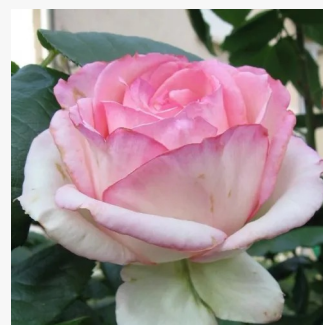

giallo - Rose Grandiflora - Floribunda
100-150 cm
rosa mediamente profumata - profumo fruttato
James A. Sproul

Rosa Honoré de Balzac®

rosa - bianco - Rose Polyanthe
70-110 cm
rosa del profumo discreto - 0
Alain Meillard