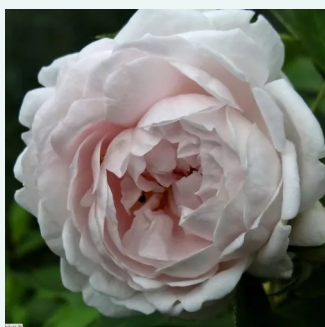

Rosa Ännchen von Tharau

bianca - Rose Alba
200-300 cm
rosa del profumo discreto - 0
Rudolf Geschwind