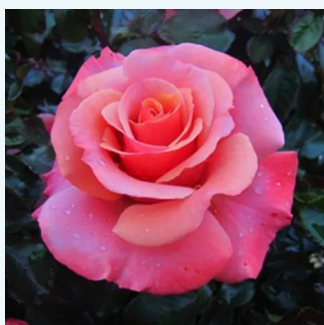

rosa - Rose Ibridi di Tea
90-100 cm
rosa del profumo discreto - -
Márk Gergely

Rosa Tourmaline™

bianco - rosa - Rose Ibridi di Tea
50-100 cm
rosa mediamente profumata - 0
Georges Delbard

Rosa Traviata®

rosso - Rose Ibridi di Tea
100-120 cm
rosa non profumata - 0
Alain Meilland