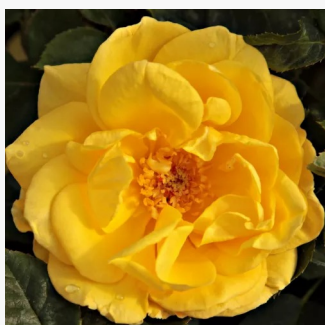

Rosa Goldbeet

giallo - Rose Polyanthe
120-150 cm
rosa non profumata - 0
Werner Noack