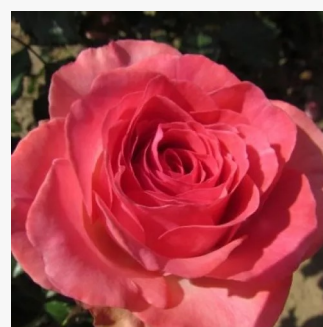

Rosa Mystic Glow™

rosa - Rose Polyanthe
70-90 cm
rosa intensamente profumata - 0
Ronnie Rawlins