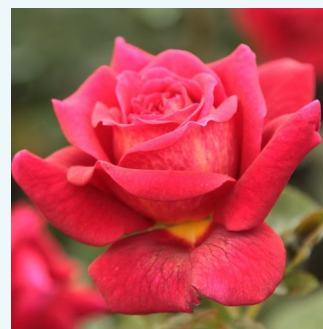

Rosa L'Ami des Jardins™

rosso - Rose Ibridi di Tea
90-100 cm
rosa del profumo discreto - -
Dominique Massad