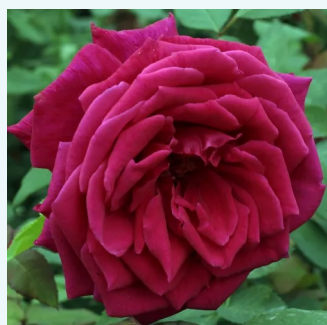

Rosa Volcano™

rosso - Rose Ibridi di Tea
50-100 cm
rosa del profumo discreto - 0
Luciano Moro