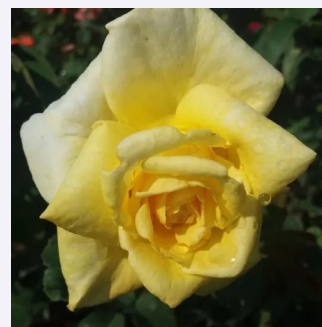

Rosa Apache

giallo - Rose Arbustive
150-200 cm
rosa intensamente profumata - 0
Gordon J. Von Abrams