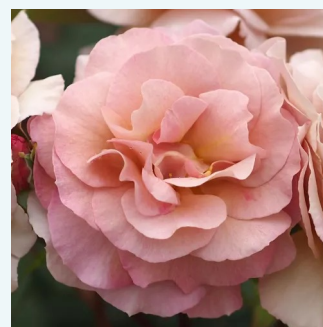

Rosa Spiced Coffee™

rosa - Rose Ibridi di Tea
75-120 cm
rosa intensamente profumata - profumo
aromatico
Samuel Darragh McGredy IV.