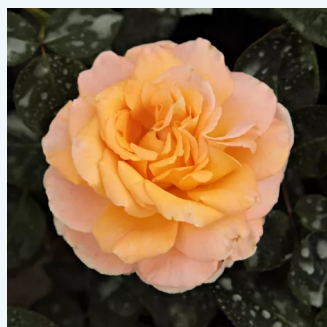

Rosa Sárga-Piros

giallo - rosso - Rose Ibridi di Tea
80-100 cm
rosa mediamente profumata - 0
-

Rosa Sasad

rosa - Rose Ibridi di Tea
80-120 cm
rosa mediamente profumata - 0
Márk Gergely

Rosa Scented Memory™