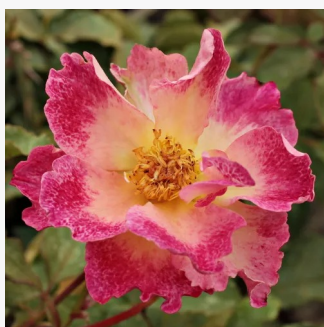

Rosa Alfred Manessier™

giallo - rosso - Rose Grandiflora
90-120 cm
rosa intensamente profumata - 0
Dominique Massad