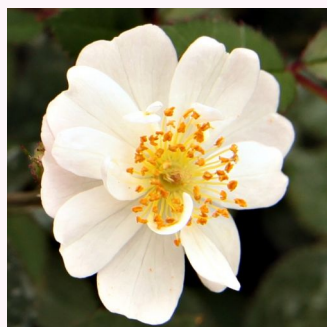

Rosa Talas

rosa - bianco - Rose Miniatura, Lillipuziane
20-30 cm
rosa non profumata - -
Győry Szilveszter