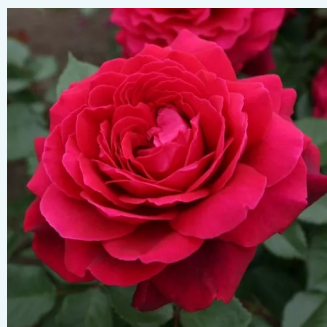

Rosa Bellevue®

rosso - Rose Ibridi di Tea
75-90 cm
rosa del profumo discreto - -
W. Kordes & Sons