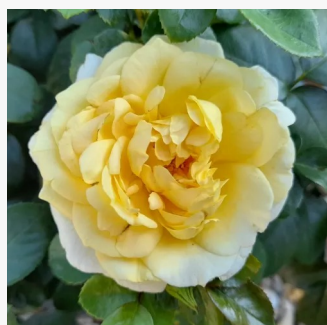

Rosa Sunstar®

giallo - Rose Polyanthe
60-90 cm
rosa del profumo discreto - 0
W. Kordes & Sons