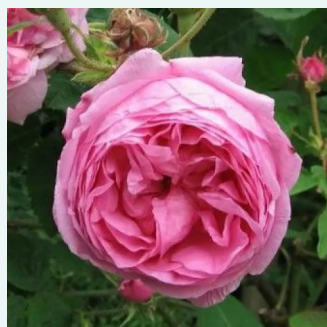

Rosa Typ Kassel

rosa - Rose Centifolie
130-150 cm
rosa intensamente profumata - 0