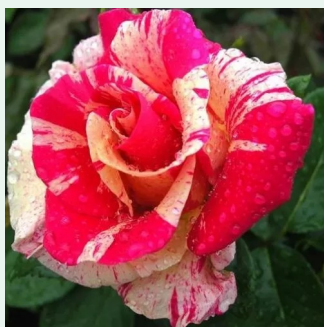

rosa - Rose Climber
300-400 cm
rosa del profumo discreto - -
Márk Gergely

Rosa Tradescant

porpora - Rose Climber
75-250 cm
rosa intensamente profumata - profumo dolce
David Austin

Rosa Tradition 95®

rosso - Rose Climber
300-400 cm
rosa del profumo discreto - 0
W. Kordes' Söhne®