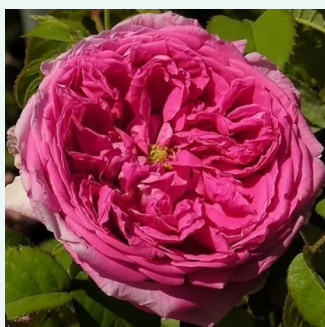

rosa - Rose Nostalgiche
90-120 cm
rosa del profumo discreto - -
Dominique Massad

Rosa Alain Blanchard

rosa - Rose Galliche
100-150 cm
rosa intensamente profumata - 0
Coquerel

Rosa Albéric Barbier

bianca - Rose Antiche - Rose Rampicanti
rambler
450-610 cm
rosa mediamente profumata - 0
Barbier Frères & Compagnie

Rosa Albertine

rosa - Rose Antiche - Rose Rampicanti rambler
200-600 cm
rosa del profumo discreto - 0
Brent C. Dickerson

Rosa Ännchen von Tharau

bianca - Rose Alba
200-300 cm
rosa del profumo discreto - 0
Rudolf Geschwind