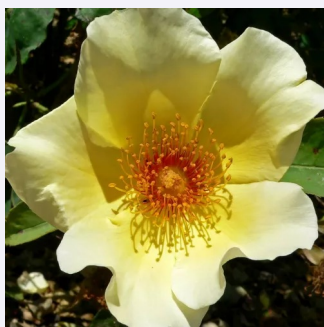

Rosa Golden Wings

giallo - Rose Selvatiche
100-200 cm
rosa del profumo discreto - 0
Roy E. Shepherd