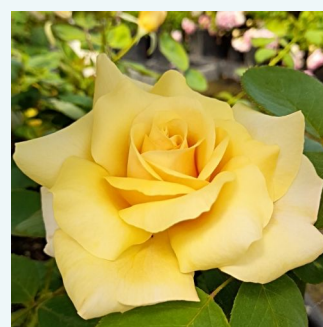

Rosa Sunblest

giallo - Rose Ibridi di Tea
90-130 cm
rosa del profumo discreto - 0
Mathias Tantau, Jr.