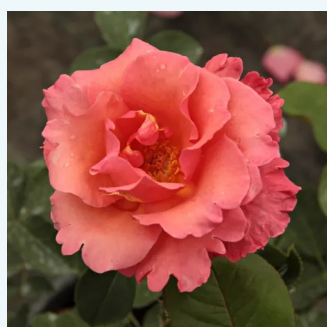

Rosa Sandringham Centenary™

rosa - Rose Ibridi di Tea
90-100 cm
rosa del profumo discreto - -
Wisbech Plant Co. Ltd.