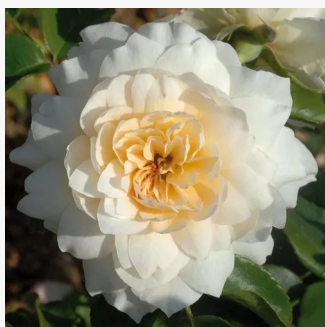

Rose per aiuole (Polyanthe - Floribunde)

Rosa Nadine Xella-Ricci™

giallo - Rose Polyanthe
80-100 cm
rosa intensamente profumata - 0
Dominique Massad