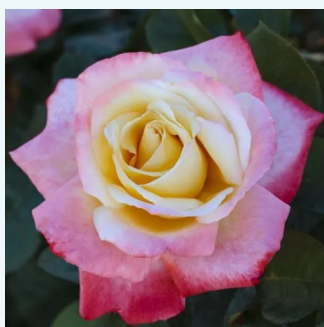

Rosa Laetitia Casta®

bianco - rosa - Rose Ibridi di Tea
70-130 cm
rosa intensamente profumata - 0
Meiland International