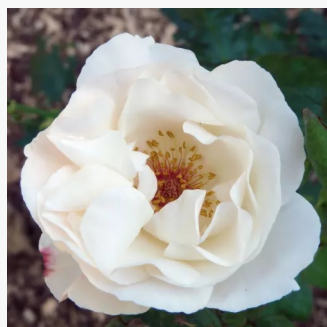

porpora - Rose Polyanthe
75-80 cm
rosa intensamente profumata - 0
Tom Carruth

Rosa White Knock Out®

bianca - Rose Polyanthe
60-80 cm
rosa del profumo discreto - 0
William J. Radler

Rosa White Magic™

bianca - Rose Polyanthe
80-100 cm
rosa del profumo discreto - 0
William A. Warriner