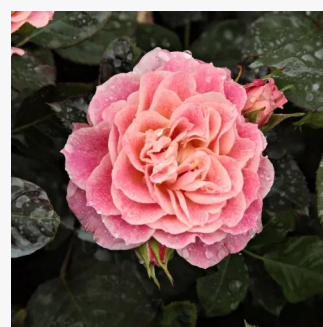

Rosa Michelle Bedrossian™

rosso - giallo - Rose Grandiflora - Floribunda
90-120 cm
rosa non profumata - 0
Dominique Massad

Rose per aiuole (Polyanthe - Floribunde)

Rosa Milano®

rosso - Rose Polyanthe
60-70 cm
rosa mediamente profumata - 0
Tim Hermann Kordes