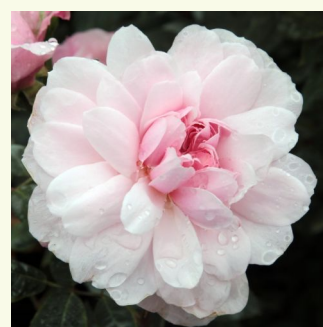

Rosa Ausorts

rosa - Rose Inglesi
150-360 cm
rosa del profumo discreto - 0
David Austin