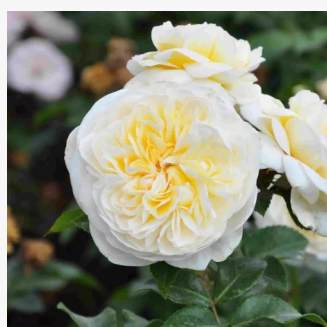

giallo - rosa - Rose Grandiflora - Floribunda
90-120 cm
rosa del profumo discreto - 0
W. Kordes' Söhne®

Rosa Lady Romantica®

bianca - Rose Polyanthe
60-100 cm
rosa del profumo discreto - 0
Meiland International