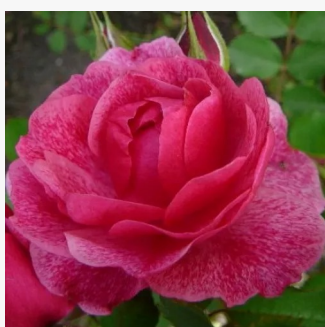

porpora - Rose Polyanthe
70-80 cm
rosa intensamente profumata - 0
Martin Vissers

Rosa Mona Lisa®

rosso - Rose Polyanthe
70-80 cm
rosa del profumo discreto - 0
Michèle Meilland Richardier

Rosa Moonsprite

giallo - Rose Polyanthe
80-100 cm
rosa intensamente profumata - 0
Herbert C. Swim