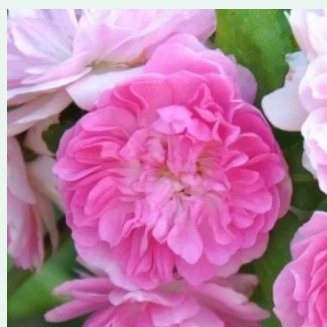

Rosa Belle de Sardaigne™

rosa - Rose Climber
200-400 cm
rosa del profumo discreto - 0
Dominique Massad