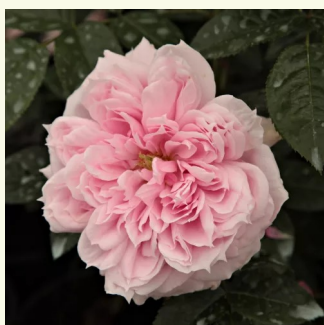

Rosa Schöne Maid®

rosa - Rose Nostalgiche
70-100 cm
rosa intensamente profumata - profumo fruttato
Hans Jürgen Evers