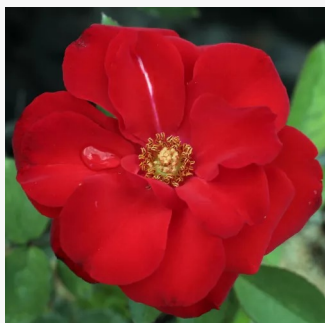

Rosa Satchmo

rosso - Rose Polyanthe
50-90 cm
rosa non profumata - 0
Samuel Darragh McGredy IV.