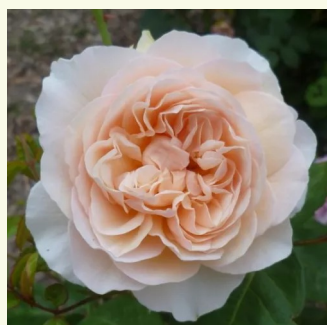

Rosa Ausleap

giallo - Rose Inglesi
100-150 cm
rosa intensamente profumata - profumo dolce,
fruttato
David Austin