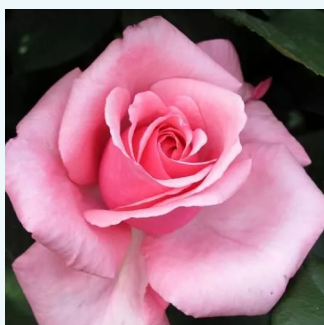

Rosa Carina®

rosa - Rose Ibridi di Tea
70-100 cm
rosa mediamente profumata - 0
Alain Meillard