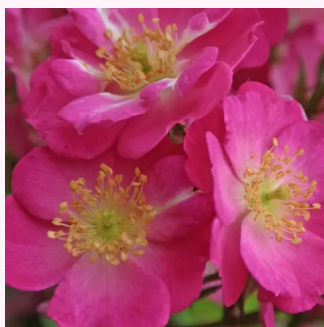

Rosa Lupo®

rosa - Rose Miniatura, Lillipuziane
30-40 cm
rosa non profumata - 0
Tim Hermann Kordes