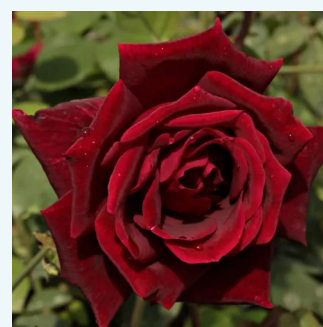

Rosa Orchid Masterpiece™

rosa - viola - Rose Ibridi di Tea
50-150 cm
rosa del profumo discreto - 0
Eugene S. Boerner

Rosa Pannonhalma

rosso - Rose Ibridi di Tea
90-100 cm
rosa mediamente profumata - 0
Márk Gergely