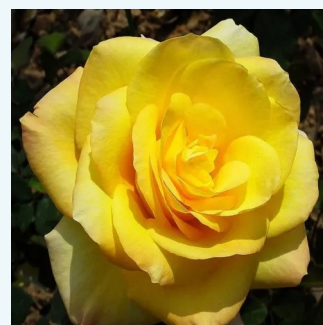

Rosa Kanizsa

rosa - Rose Ibridi di Tea
60-100 cm
rosa mediamente profumata - 0
Márk Gergely

Rosa Kardinal

rosso - Rose Ibridi di Tea
80-100 cm
rosa mediamente profumata - 0
Max Krause

Rosa Katrin

rosa - Rose Ibridi di Tea
50-90 cm
rosa non profumata - 0
GPG Roter Oktober, Bad Langensalza