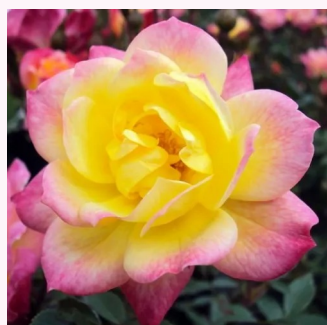

Rosa Baby Masquerade®

giallo - rosa - Rose Miniatura, Lillipuziane
20-40 cm
rosa non profumata - 0
Mathias Tantau, Jr.