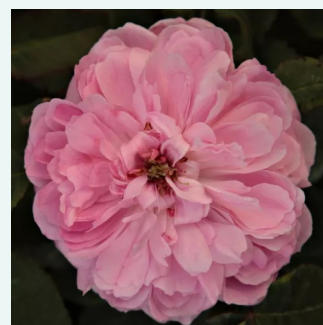

Rosa Jacques Cartier

rosa - Rose Ibridi Perenni
90-150 cm
rosa intensamente profumata - 0
Jean Desprez