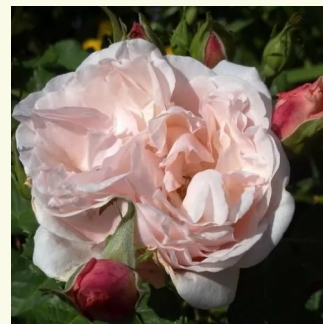

Rosa Eifelzauber®

rosa - Rose Nostalgiche
90-150 cm
rosa del profumo discreto - 0
W. Kordes & Sons