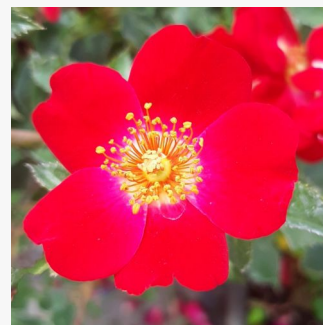

Rosa Amulet™

rosso - Rose Polyanthe
40-50 cm
rosa del profumo discreto - 0
PhenoGeno Roses