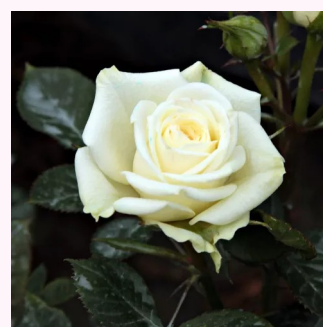

Rosa Moonlight Lady™

bianca - Rose Miniatura, Lillipuziane
20-40 cm
rosa del profumo discreto - 0
Barry & Dawn Eagle