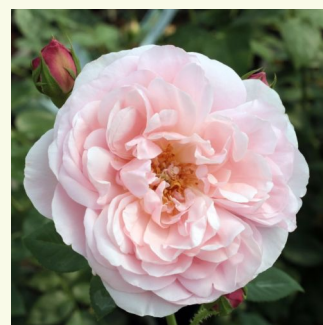

rosa - Rose Nostalgiche
60-80 cm
rosa intensamente profumata - 0
PhenoGeno Roses

Rosa Ruban Rouge®

rosso - Rose Nostalgiche
80-120 cm
rosa intensamente profumata - 0
Alain Meilland

Rosa Schöne Maid®

rosa - Rose Nostalgiche
70-100 cm
rosa intensamente profumata - profumo fruttato
Hans Jürgen Evers