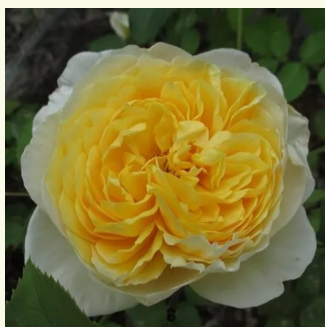

Rosa Charlotte

giallo - Rose Inglesi
90-185 cm
rosa del profumo discreto - -
David Austin