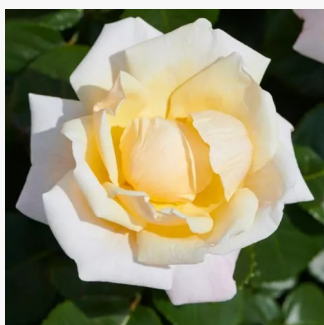

Rosa Baroniet Rosendal™

bianca - Rose Polyanthe
80-120 cm
rosa mediamente profumata - 0
Mogens Nyegaard Olesen