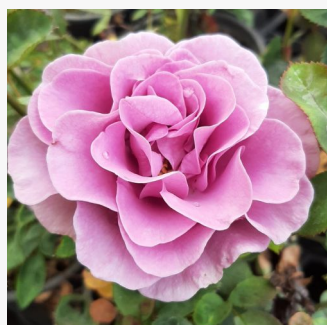

Rosa Terra Limburgia™

rosa - viola - Rose Polyanthe
70-80 cm
rosa non profumata - -
Jozef Orze