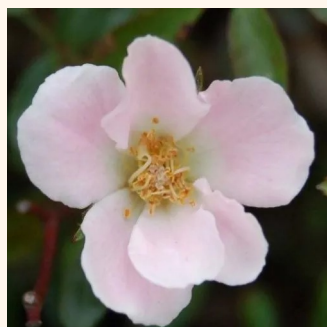

Rosa Medeo®

bianca - Tappezzanti
60-70 cm
rosa del profumo discreto - 0
W. Kordes & Sons

Rosa Nadia® Meilandecor®

giallo - Tappezzanti
50-60 cm
rosa mediamente profumata - 0
Alain Meiland

Rosa Noatraum

rosa - Tappezzanti
30-70 cm
rosa del profumo discreto - -
Werner Noack