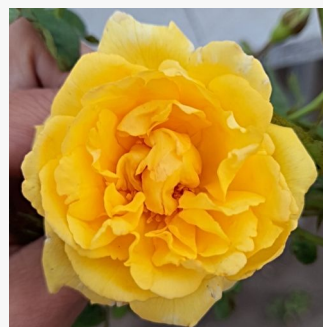

Rosa Isidora™

giallo - Rose Polyanthe
50-70 cm
rosa del profumo discreto - -
PhenoGeno Roses