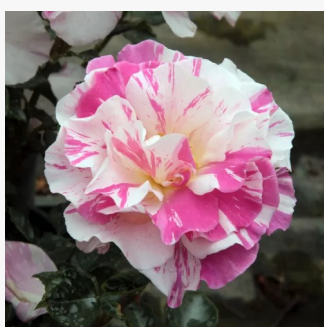

Rosa Berlingot™

bianco - rosa - Rose Polyanthe
90-100 cm
rosa intensamente profumata - 0
Francois Dorieux II.