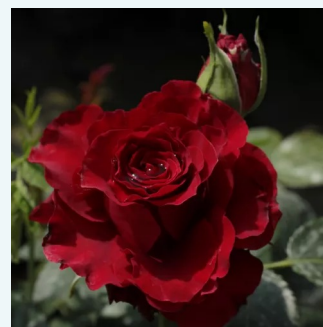

Rosa Schwarze Madonna™

rosso - Rose Ibridi di Tea
70-100 cm
rosa del profumo discreto - 0
Wilhelm II Kordes & Reimer & Werner Kordes