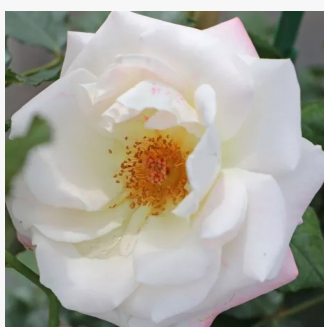

rosso - Rose Polyanthe
30-40 cm
rosa del profumo discreto - -
PhenoGeno Roses

Rosa Ducat™

giallo - Rose Polyanthe
40-60 cm
rosa del profumo discreto - 0
PhenoGeno Roses

Rosa Edouard Guillot™

rosa - Rose Polyanthe
75-90 cm
rosa non profumata - -
Dominique Massad