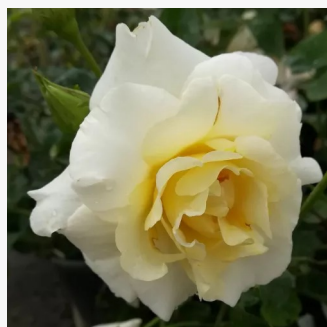

Rose per aiuole (Polyanthe - Floribunde)

Rosa Irène Frain™

bianca - Rose Polyanthe
60-70 cm
rosa del profumo discreto - 0
Dominique Massad