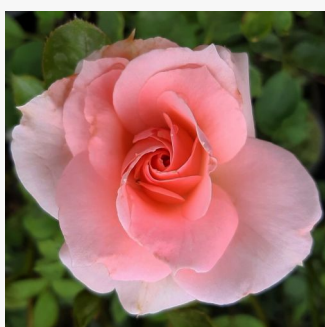

Rosa Régen

rosa - Rose Polyanthe
80-90 cm
rosa del profumo discreto - -
Márk Gergely