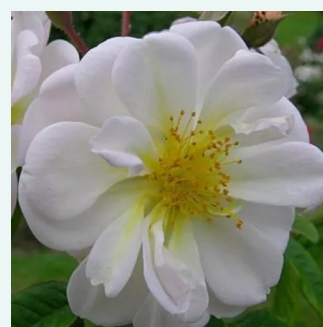

rosa - Rose Ibridi Perenni
90-150 cm
rosa intensamente profumata - 0
Jean Desprez

Rosa Königin von Dänemark

rosa - Rose Alba
120-180 cm
rosa intensamente profumata - 0
James Booth

Rosa Louise Odier

rosa - Rose Bourbon
100-300 cm
rosa intensamente profumata - 0
Jacques-Julien, Jules Margottin Père & Fils