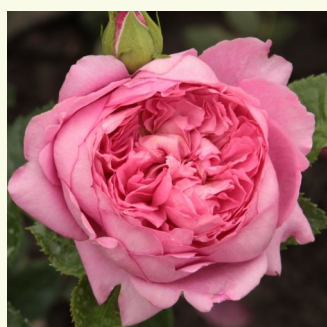

Rosa Chantal Mérieux™

rosa - Rose Nostalgiche
80-100 cm
rosa intensamente profumata - -
Dominique Massad

Rosa Chapeau de Mireille™

giallo - Rose Nostalgiche
80-110 cm
rosa del profumo discreto - 0
Dominique Massad