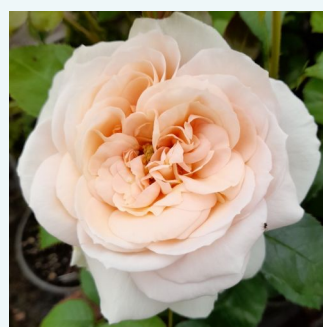

Rosa Centennial Star™

giallo - rosa - Rose Ibridi di Tea
80-120 cm
rosa intensamente profumata - 0
Alain Meillard

Rosa Champagne Celebration™

bianca - Rose Ibridi di Tea
90-100 cm
rosa del profumo discreto - 0
Rob Somerfield