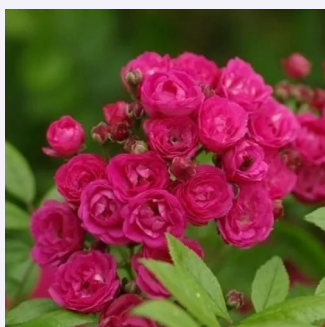

Rosa Dinky®

rosa - Rose Arbustive
90-120 cm
rosa del profumo discreto - -
Ann Velle Boudolf