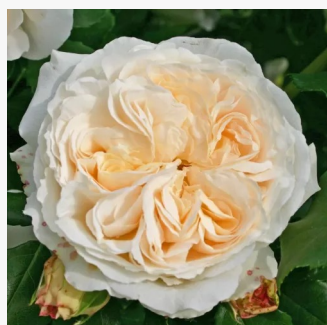

Rosa Kosmos®

bianca - Rose Polyanthe
80-100 cm
rosa del profumo discreto - 0
Tim Hermann Kordes