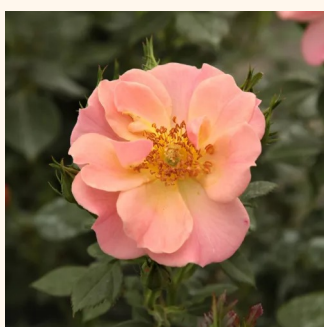

Rosa Rift™

rosa - Tappezzanti
40-60 cm
rosa mediamente profumata - profumo di rosa
selvatica
Mogens Nyegaard Olesen