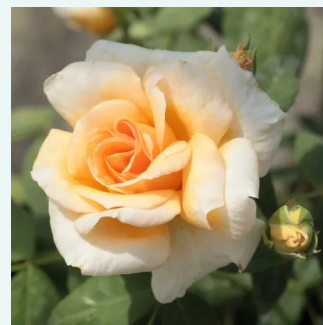

Rosa Crépuscule

giallo - Rose Noisette
180-400 cm
rosa intensamente profumata - 0
Francis Dubreuil