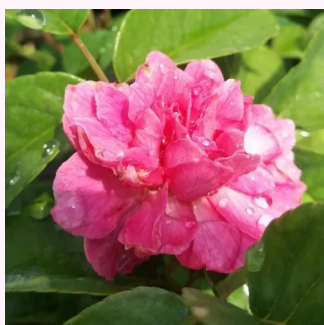

Rosa Baby Masquerade®

giallo - rosa - Rose Miniatura, Lillipuziane
20-40 cm
rosa non profumata - 0
Mathias Tantau, Jr.

Rosa Bajor Gizi

rosa - Rose Miniatura, Lillipuziane
30-40 cm
rosa mediamente profumata - 0
Márk Gergely