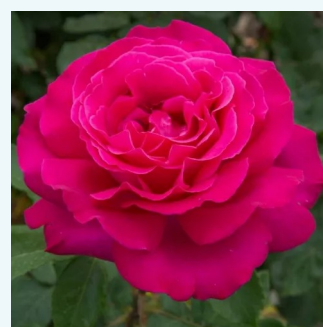

Rosa Velasquez®

rosa - Rose Ibridi di Tea
90-120 cm
rosa intensamente profumata - 0
Alain Meilland