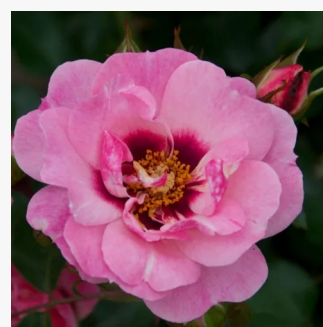

Rosa Esther Queen of Persia™

rosa - Rose Polyanthe
70-90 cm
rosa del profumo discreto - 0
Christopher H. Warner