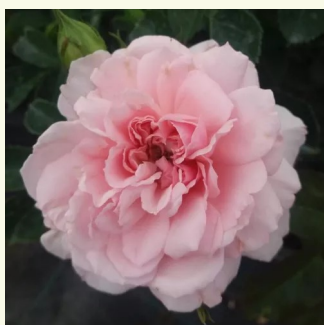

Rosa Blush™ Winterjewel®

rosa - Rose Nostalgiche
80-90 cm
rosa del profumo discreto - -
PhenoGeno Roses