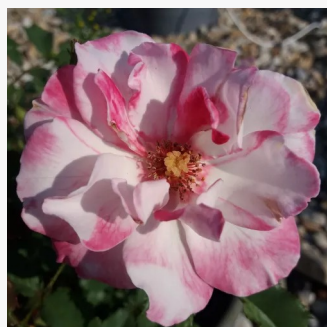

Rose per aiuole (Polyanthe - Floribunde)

Rosa Tanelaignib

bianco - rosa - Rose Polyanthe
30-50 cm
rosa del profumo discreto - 0
Hans Jürgen Evers