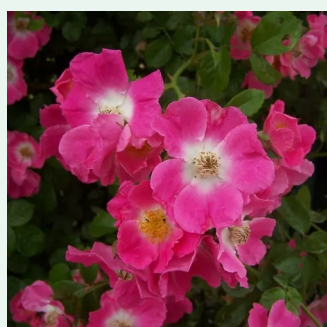

rosa - Rose Climber
250-300 cm
rosa del profumo discreto - 0
Christopher H. Warner

Rosa Aloha®

rosa - Rose Climber
200-300 cm
rosa del profumo discreto - profumo fruttato
W. Kordes & Sons

Rosa Amadeus®

rosso - Rose Climber
200-250 cm
rosa del profumo discreto - 0
W. Kordes & Sons