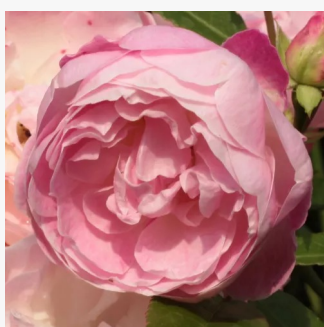

Rosa Sorbet Pink™

rosa - Rose Polyanthe
50-70 cm
rosa del profumo discreto - 0
Dr. Túri Istvánné (Molnár Éva Anna)