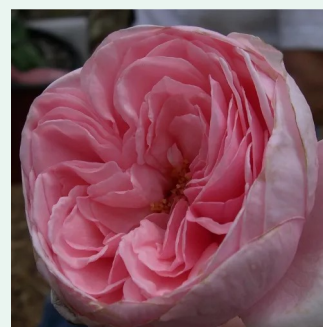

Rosa Deléri

rosa - Rose Climber
160-180 cm
rosa intensamente profumata - 0
Georges Delbard