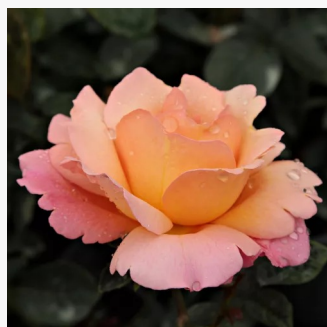

Rosa Allure™

rosa - Rose Polyanthe
40-50 cm
rosa mediamente profumata - 0
PhenoGeno Roses

Rosa Amulet™

rosso - Rose Polyanthe
40-50 cm
rosa del profumo discreto - 0
PhenoGeno Roses

Rose per aiuole (Polyanthe - Floribunde)