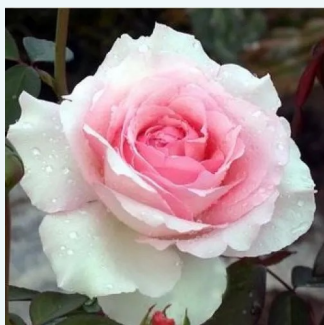

Rosa Grand Siècle™

rosa - Rose Ibridi di Tea
80-100 cm
rosa del profumo discreto - 0
Georges Delbard