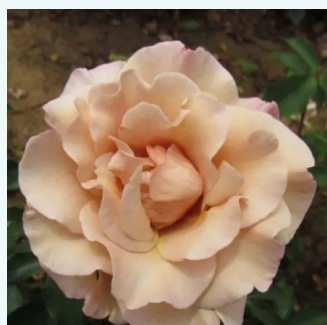

Rosa Cafe au Lait™

arancione - marrone - Rose Ibridi di Tea
90-100 cm
rosa del profumo discreto - 0
Nola M. Simpson