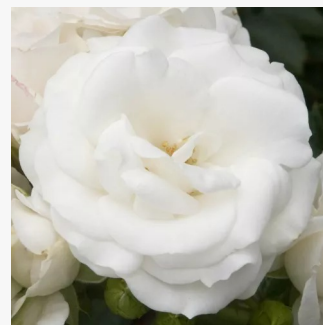

Rosa White Magic™

bianca - Rose Polyanthe
80-100 cm
rosa del profumo discreto - 0
William A. Warriner