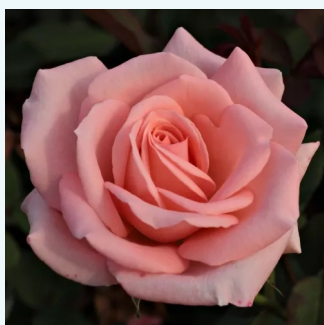

Rosa Katrin

rosa - Rose Ibridi di Tea
50-90 cm
rosa non profumata - 0
GPG Roter Oktober, Bad Langensalza