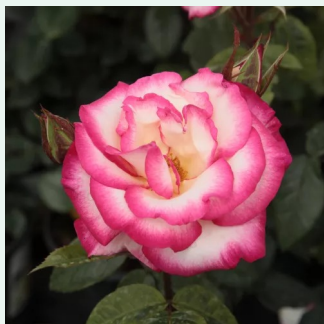

Rosa Harlekin®

rosa - bianco - Rose Climber
280-320 cm
rosa mediamente profumata - 0
Reimer Kordes