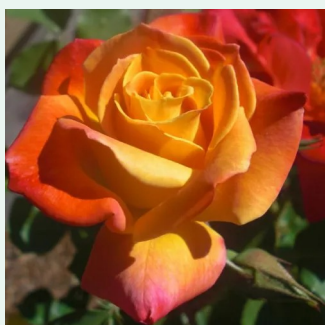

Rosa Joseph's Coat

arancia - Rose Climber
245-365 cm
rosa mediamente profumata - 0
David L. Armstrong