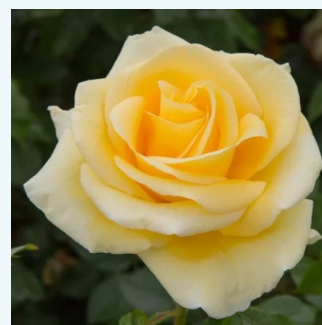

Rosa Raffaello®

giallo - Rose Ibridi di Tea
80-110 cm
rosa del profumo discreto - 0
Michèle Meilland Richardier