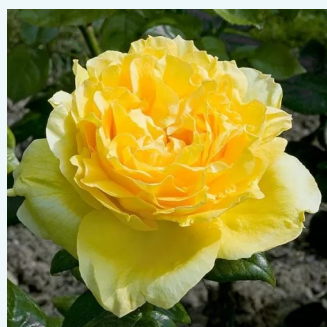

Rosa Souvenir de Marcel Proust™

giallo - Rose Ibridi di Tea
60-80 cm
rosa intensamente profumata - 0
Georges Delbard