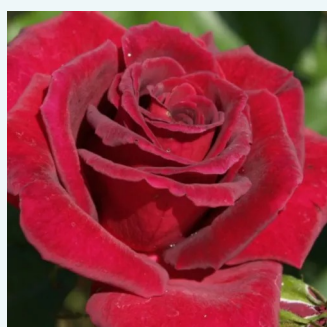

Rosa Black Velvet™

rosso - Rose Ibridi di Tea
70-130 cm
rosa non profumata - 0
Dennison Harlow Morey