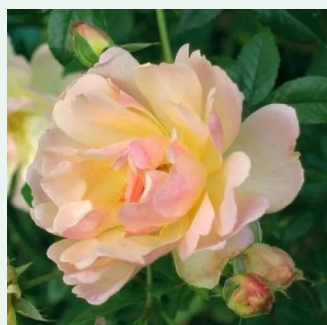

Rosa Phyllis Bide

giallo - Rose Climber
180-400 cm
rosa del profumo discreto - 0
S. Bide & Sons, Ltd.