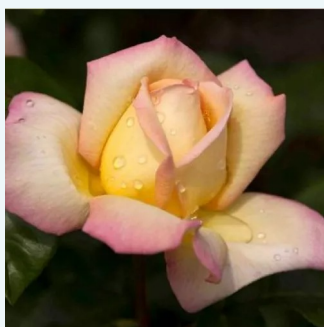

Rosa Rose Aimée™

giallo - rosa - Rose Ibridi di Tea
50-150 cm
rosa intensamente profumata - 0
Jean-Marie Gaujard

Rosa Rose Gaujard

rosa - Rose Ibridi di Tea
100-120 cm
rosa del profumo discreto - 0
Jean-Marie Gaujard