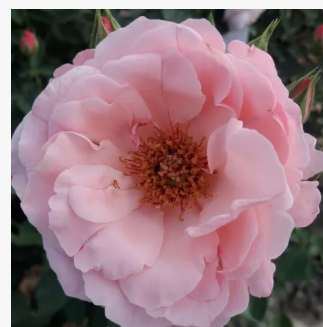

Rosa Petticoat®

bianca - Rose Polyanthe
80-120 cm
rosa del profumo discreto - 0
Tim Hermann Kordes

Rosa Phoenix®

arancia - Rose Polyanthe
60-70 cm
rosa non profumata - 0
W. Kordes & Sons

Rosa Picasso™

rosso - bianco - Rose Polyanthe
60-75 cm
rosa non profumata - 0
Samuel Darragh McGredy IV.