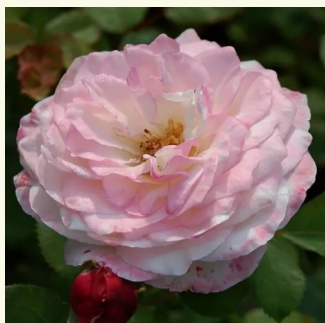

rosa - Rose Nostalgiche
100-150 cm
rosa del profumo discreto - 0
-

Rosa Eglantyne

rosa - Rose Inglesi
80-120 cm
rosa intensamente profumata - 0
David Austin

Rosa Eifelzauber®

rosa - Rose Nostalgiche
90-150 cm
rosa del profumo discreto - 0
W. Kordes & Sons

Rosa Eliane Gillet™

bianca - Rose Nostalgiche
80-120 cm
rosa del profumo discreto - -
Dominique Massad

Rosa Ellen

arancia - Rose Inglesi
120-130 cm
rosa intensamente profumata - 0
David Austin

Rosa Emilien Guillot™