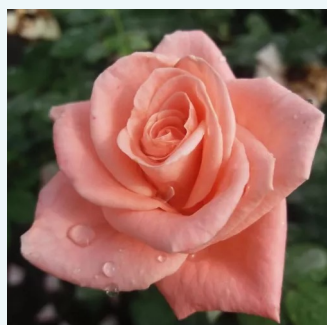

Rosa Bettina™ 78

rosa - Rose Ibridi di Tea
60-80 cm
rosa del profumo discreto - 0
Alain Meilland