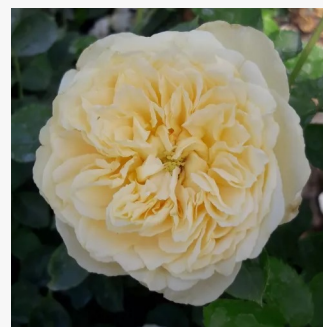

Rosa Lemon™

giallo - Rose Polyanthe
80-90 cm
rosa intensamente profumata - 0
PhenoGeno Roses