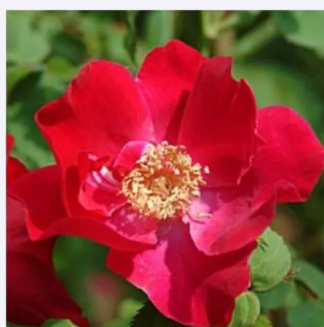

Rosa Eddie's Jewel

rosso - Rose Selvatiche
200-300 cm
rosa non profumata - 0
J.H. Eddie