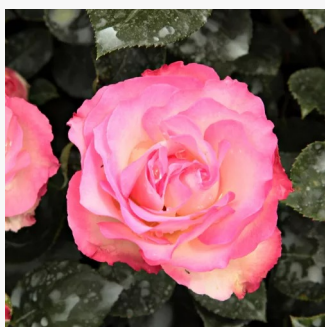

Rosa Blauwestad™

rosa - Rose Polyanthe
70-90 cm
rosa intensamente profumata - profumo
aromatico
Interplant

Rosa Bordeaux®

rosso - Rose Polyanthe
75-90 cm
rosa del profumo discreto - -
W. Kordes & Sons

Rosa Bordure Rose™