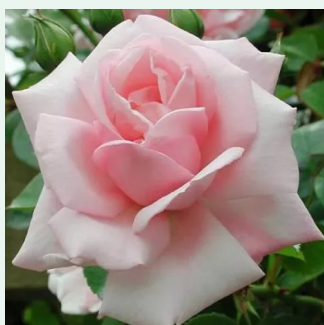

giallo - Rose Climber
200-300 cm
rosa intensamente profumata - 0
W. Kordes' Söhne®

Rosa New Dawn

rosa - Rose Climber
300-600 cm
rosa del profumo discreto - -
Somerset Rose Nursery

Rosa Nice Day

rosa - Rose Climber
215-245 cm
rosa del profumo discreto - 0
Christopher H. Warner