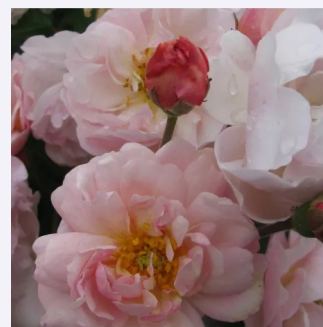

Rosa Cornelia

rosa - Rose Arbustive
150-300 cm
rosa del profumo discreto - 0
Rev. Joseph Hardwick Pemberton