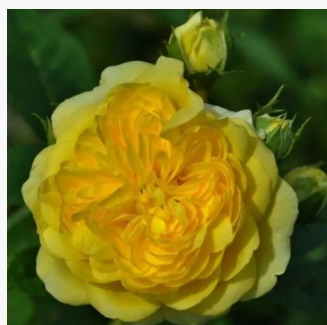

rosso - Rose Polyanthe
60-100 cm
rosa del profumo discreto - -
Poulsen, Svend

Rosa Anny Duprey®

giallo - Rose Grandiflora - Floribunda
80-110 cm
rosa intensamente profumata - 0
Meilland International

Rosa Aprikola®