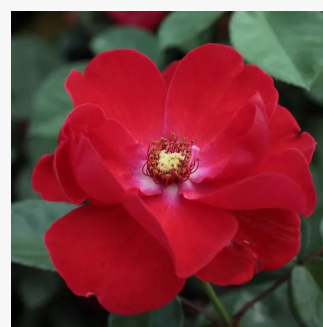

Rosa Paprika™

rosso - Rose Polyanthe
50-60 cm
rosa del profumo discreto - 0
Mathias Tantau, Jr.