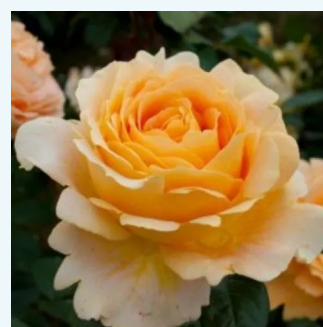

Rosa Crème brûlée

giallo - Rose Ibridi di Tea
50-70 cm
rosa del profumo discreto - 0
Hans Jürgen Evers