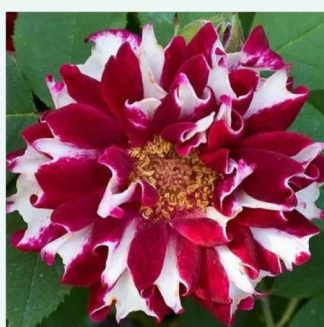

Rosa Nuits de Young

porpora - Rose Muscose
120-150 cm
rosa intensamente profumata - 0
Jean Laffay

Rosa Ombrée Parfaite

porpora - Rose Galliche
70-90 cm
rosa del profumo discreto - 0
Jean-Pierre Vibert

Rosa Président de Sèze

rosa - Rose Galliche
120-150 cm
rosa del profumo discreto - 0
Mme. Hébert

Rosa Queen of Bourbons

rosa - Rose Bourbon
180-400 cm
rosa intensamente profumata - 0
Mauget

Rosa Reine des Violettes

porpora - Rose Ibridi Perenni
120-240 cm
rosa intensamente profumata - 0
Mille-Mallet

Rosa Roger Lambelin

rosso - bianco - Rose Ibridi Perenni
90-150 cm
rosa intensamente profumata - 0
Marie-Louise (aka Widow, Vve) Schwartz

Rosa Rosa Harisonii

giallo - Rose Antiche
90-300 cm
rosa del profumo discreto - 0
George Folliott Harison