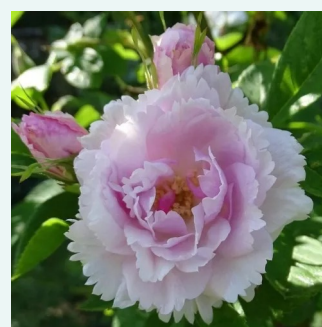

Rosa Fimbriata

bianca - Rose Antiche
120-150 cm
rosa mediamente profumata - 0
Morlet