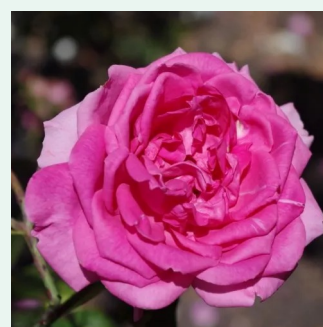

Rosa Open Arms

rosa - Rose Climber
150-245 cm
rosa intensamente profumata - 0
Christopher H. Warner

Rosa Palais Royal®

bianca - Rose Climber
200-250 cm
rosa del profumo discreto - 0
Alain Meiland

Rosa Parade