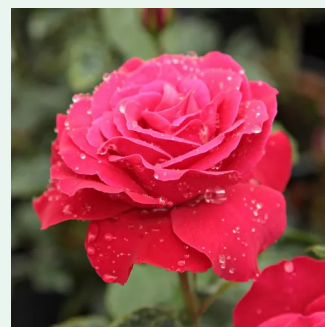

Rosa Zebrina™

rosso - Rose Climber
280-320 cm
rosa del profumo discreto - 0
-