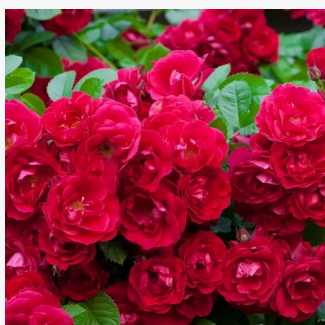

Rosa Fairy Dance

rosso - Rose Polyanthe
30-70 cm
rosa del profumo discreto - 0
Harkness & Co. Ltd