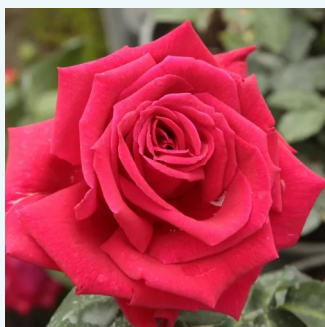

Rosa Ena Harkness™

rosso - Rose Ibridi di Tea
60-75 cm
rosa intensamente profumata - 0
Albert Norman