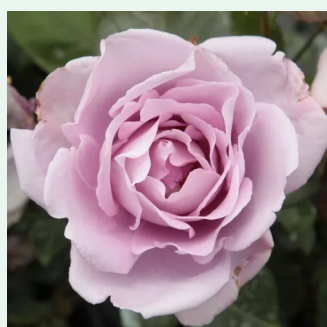

Rosa Bleu Magenta

porpora - Rose Rambler
300-500 cm
rosa del profumo discreto - 0
Grandes Roseraies du Val de Loire

Rosa Blue Moon Cl.

porpora - Rose Climber
245-305 cm
rosa intensamente profumata - 0
Julie Jackson; Fred A. Mungia