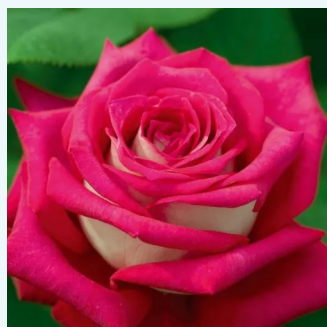

Rosa Monica Bellucci®

rosa - Rose Ibridi di Tea
80-100 cm
rosa intensamente profumata - 0
Alain Meilland