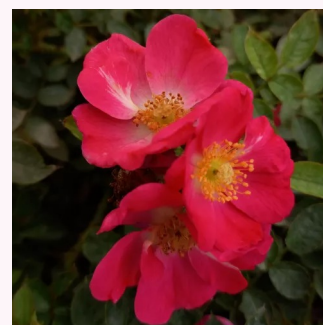

Rosa Baby Masquerade®

giallo - rosa - Rose Miniatura, Lillipuziane
20-40 cm
rosa non profumata - 0
Mathias Tantau, Jr.

Rosa Bajor Gizi

rosa - Rose Miniatura, Lillipuziane
30-40 cm
rosa mediamente profumata - 0
Márk Gergely