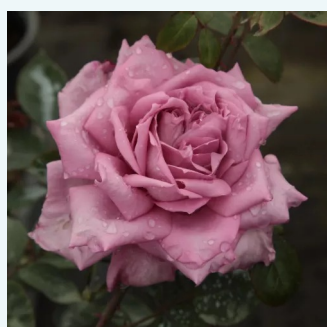

Rosa Orchid Masterpiece™

rosa - viola - Rose Ibridi di Tea
50-150 cm
rosa del profumo discreto - 0
Eugene S. Boerner