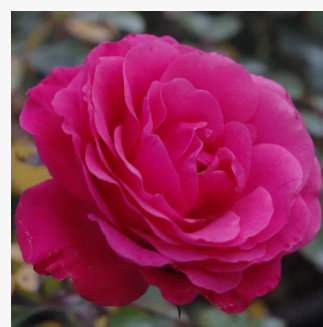

Rosa Tisa™

giallo - Rose Polyanthe
40-50 cm
rosa del profumo discreto - 0
PhenoGeno Roses

Rosa Tom Tom™

rosa - Rose Polyanthe
60-100 cm
rosa del profumo discreto - 0
E.J. Lindquist

Rose per aiuole (Polyanthe - Floribunde)