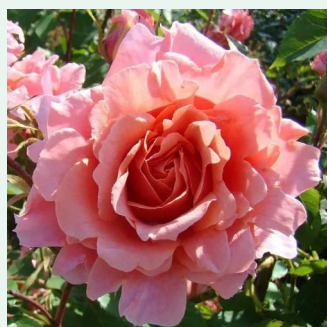

Rosa Alibaba®

rosa - Rose Climber
250-300 cm
rosa del profumo discreto - 0
Christopher H. Warner