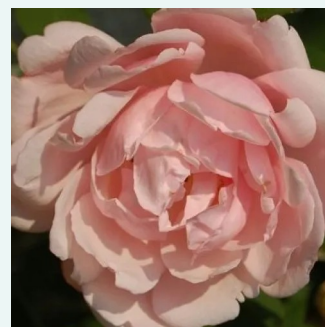

rosa - Rose Nostalgiche
90-120 cm
rosa del profumo discreto - -
Dominique Massad

Rosa Alain Blanchard

rosa - Rose Galliche
100-150 cm
rosa intensamente profumata - 0
Coquerel

Rosa Albéric Barbier

bianca - Rose Antiche - Rose Rampicanti
rambler
450-610 cm
rosa mediamente profumata - 0
Barbier Frères & Compagnie