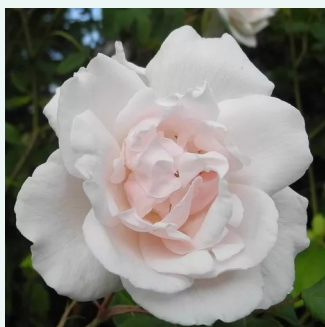

Rosa Madame Alfred Carrière

rosa - Rose Noisette
250-700 cm
rosa mediamente profumata - 0
Joseph Schwartz