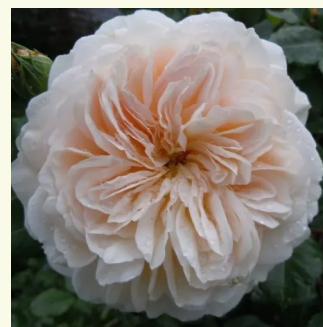

Rosa Charles Rennie Mackintosh

rosa - Rose Inglesi
90-150 cm
rosa del profumo discreto - 0
David Austin

Rosa Charlotte

giallo - Rose Inglesi
90-185 cm
rosa del profumo discreto - -
David Austin

Rosa Claudia Cardinale™

giallo - Rose Nostalgiche
150-250 cm
rosa intensamente profumata - profumo dolce
Dominique Massad

Rosa Crocus Rose

bianca - Rose Inglesi
90-120 cm
rosa del profumo discreto - profumo tea
David Austin

Rosa Diadal™