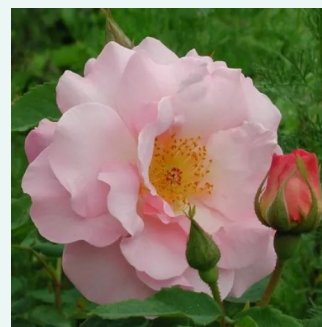

Rosa Fimbriata

bianca - Rose Antiche
120-150 cm
rosa mediamente profumata - 0
Morlet

Rosa Frau Dr. Schricker

rosa - Rose Cinesi
80-120 cm
rosa intensamente profumata - 0
Johannes Felberg-Leclerc

Rosa Frau Karl Druschki

bianca - Rose Ibridi Perenni
150-200 cm
rosa non profumata - 0
Peter Lambert

Rosa Fritz Nobis®

rosa - Rose Antiche
150-220 cm
rosa del profumo discreto - 0
Wilhelm J.H. Kordes II.

Rosa Gallica 'Officinalis'