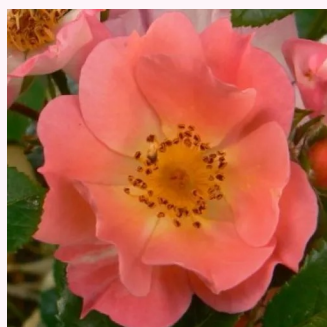

Rosa Coco®

rosa - Rose Miniatura, Lillipuziane
30-60 cm
rosa del profumo discreto - -
W. Kordes & Sons