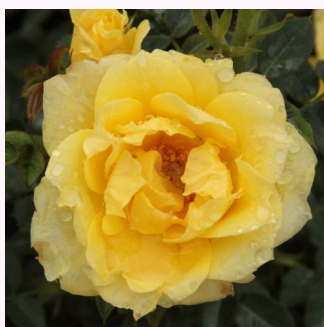

Rosa Gold Pin™

giallo - Rose Miniatura, Lillipuziane
30-40 cm
rosa del profumo discreto - 0
Mattock, John