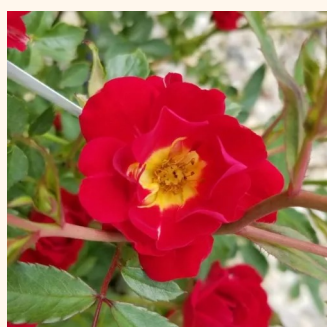

Rosa Pimprenelle™

giallo - Tappezzanti
70-80 cm
rosa del profumo discreto - 0
Georges Delbard

Rosa Pink Drift®

rosa - Tappezzanti
40-50 cm
rosa non profumata - 0
Jacques Mouchotte

Rosa Purple Rain®

porpora - Tappezzanti
60-90 cm
rosa del profumo discreto - -
W. Kordes & Sons