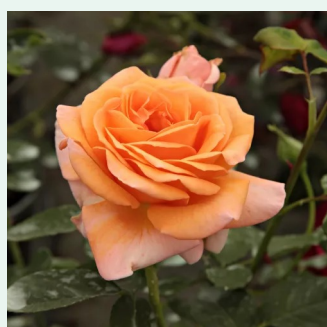

rosa - Rose Climber
330-370 cm
rosa mediamente profumata - 0
Reimer Kordes

Rosa Rose de Tolbiac®

rosa - Rose Climber
200-300 cm
rosa non profumata - 0
Tim Hermann Kordes

Rosa Royal Gold

giallo - Rose Climber
280-320 cm
rosa mediamente profumata - 0
Dennison Harlow Morey