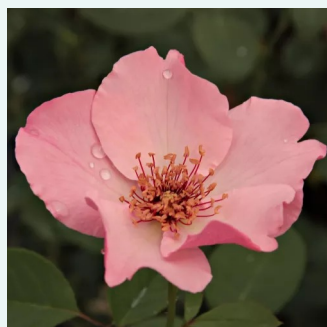

Rosa Dainty Bess

rosa - Rose Tè
60-130 cm
rosa del profumo discreto - 0
Wm. E. B. Archer & Daughter