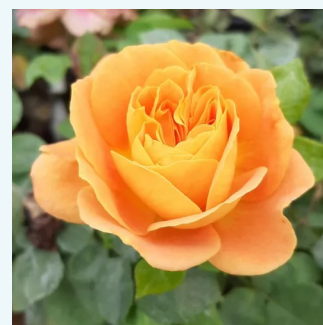

Rosa Orange™

arancia - Rose Ibridi di Tea
40-50 cm
rosa del profumo discreto - 0
PhenoGeno Roses