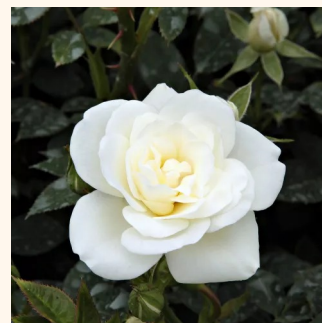

Rosa Kent Cover®

bianca - Tappezzanti
40-80 cm
rosa mediamente profumata - profumo di rosa
selvatica
L. Pernille Olesen, Mogens Nyegaard Olesen