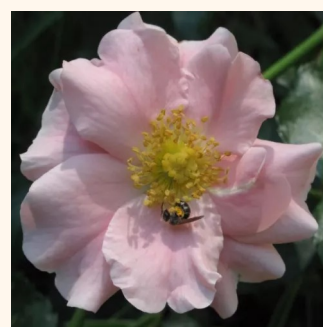

Rosa Satin Haze®

rosa - Tappezzanti
30-40 cm
rosa non profumata - 0
Christian Evers