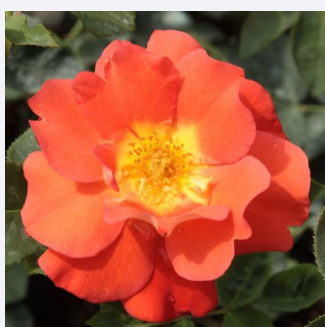

Rosa Lydia®

arancia - Rose Arbustive
180-220 cm
rosa intensamente profumata - 0
Reimer Kordes