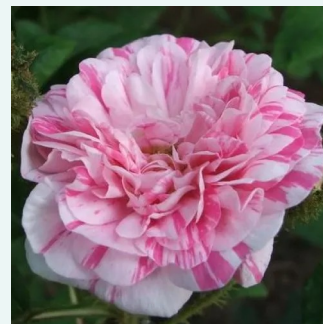

Rosa Madame Boll

rosa - Rose Portland
150-180 cm
rosa intensamente profumata - 0
Daniel Boll

Rosa Madame Hardy

bianca - Rose Centifolie
120-200 cm
rosa intensamente profumata - 0
Julien-ALEXANDRE Hardy

Rosa Madame Isaac Pereire

rosa - Rose Bourbon
180-250 cm
rosa intensamente profumata - 0
Armand Garçon

Rosa Madame Knorr

rosa - Rose Portland
90-120 cm
rosa intensamente profumata - 0
Victor Verdier

Rosa Madame Moreau

rosso - bianco - Rose Muscose
100-120 cm
rosa intensamente profumata - 0
Robert and Moreau