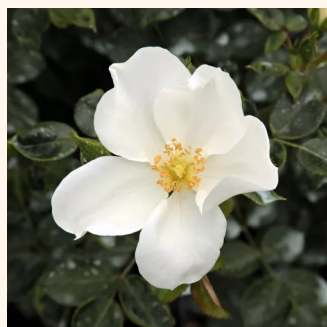

Rosa Coral™

rosso - Tappezzanti
30-40 cm
rosa del profumo discreto - 0
PhenoGeno Roses

Rosa Diamant®

bianca - Tappezzanti
60-90 cm
rosa non profumata - 0
Wilhelm Kordes III.

Rosa Easy Cover®

rosa - Tappezzanti
20-40 cm
rosa non profumata - -
L. Pernille Olesen