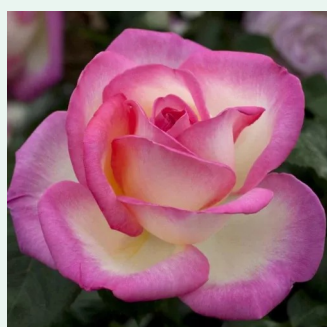

Rosa Pink Cloud

rosa - Rose Climber
185-245 cm
rosa mediamente profumata - 0
Boerner - Jackson & Perkins

Rosa Princess Sibilla de Luxembourg™

porpora - Rose Climber
300-400 cm
rosa del profumo discreto - 0
Pierre Orard