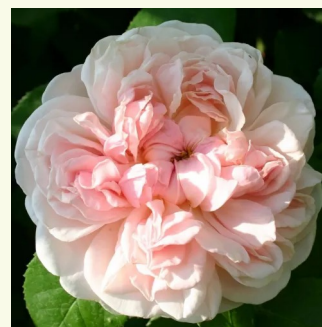

Rosa Auswith

rosa - Rose Inglesi
90-150 cm
rosa mediamente profumata - 0
David Austin