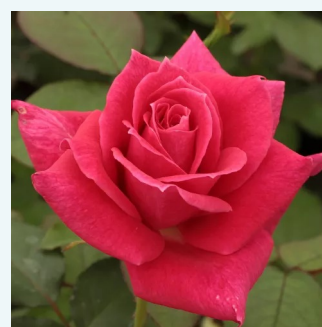

Rosa Sasad

rosa - Rose Ibridi di Tea
80-120 cm
rosa mediamente profumata - 0
Márk Gergely