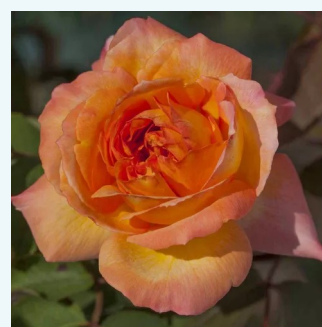

Rosa René Goscinny®

arancione - rosa - Rose Ibridi di Tea
60-80 cm
rosa intensamente profumata - 0
Alain Antoine Meilland