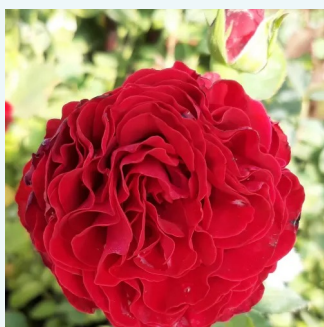

Rosa Cherry™

rosso - Rose Ibridi di Tea
50-70 cm
rosa mediamente profumata - 0
PhenoGeno Roses