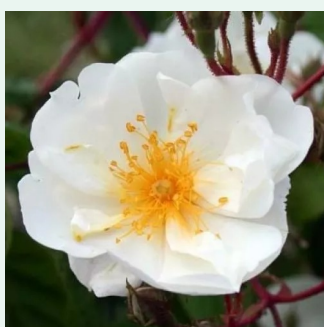

Rosa Bleu Magenta

porpora - Rose Rambler
300-500 cm
rosa del profumo discreto - 0
Grandes Roseraies du Val de Loire

Rosa Blue Moon Cl.

porpora - Rose Climber
245-305 cm
rosa intensamente profumata - 0
Julie Jackson; Fred A. Mungia