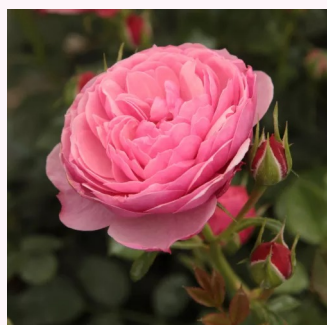

Rosa Punch™

rosa - Rose Miniatura, Lillipuziane
30-40 cm
rosa del profumo discreto - -
PhenoGeno Roses