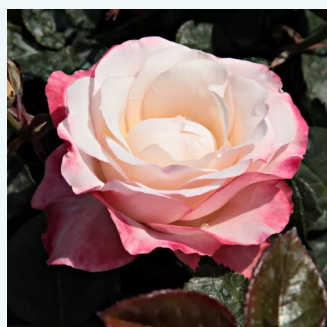

Rosa La Garçonne

bianco - rosso - Rose Ibridi di Tea
80-120 cm
rosa intensamente profumata - 0
Hans Jürgen Evers