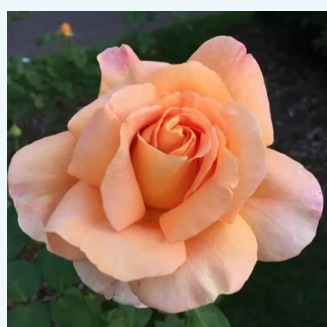

Rosa Anika™

giallo - Rose Ibridi di Tea
90-100 cm
rosa non profumata - -
Haschke, Pflanzen-Kontor

Rosa Annapurna™

bianca - Rose Ibridi di Tea
60-80 cm
rosa intensamente profumata - -
Francois Dorieux II.

Rosa Anne Marie Trechslin™

rosa - Rose Ibridi di Tea
80-120 cm
rosa intensamente profumata - 0
Meilland International

Rosa Anniversary Waltz™

bianca - Rose Ibridi di Tea
75-90 cm
rosa intensamente profumata - profumo dolce
Ronnie Rawlins