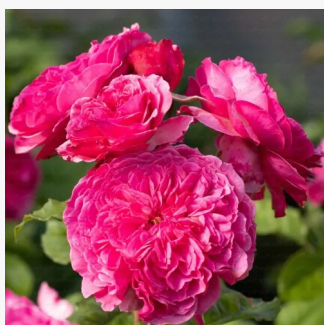

Rosa Theo Clevers™

rosa - Rose Polyanthe
70-80 cm
rosa intensamente profumata - 0
PhenoGeno Roses