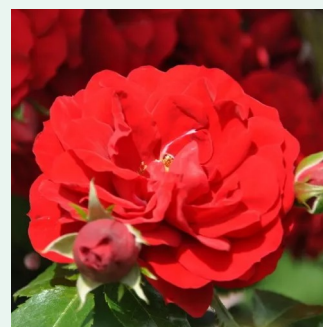

Rosa Amadeus®

rosso - Rose Climber
200-250 cm
rosa del profumo discreto - 0
W. Kordes & Sons