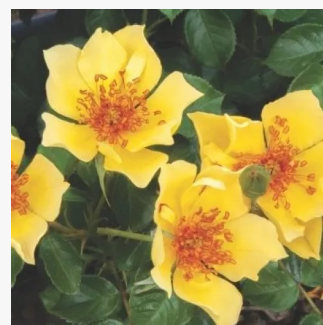

Rosa Ducat™

giallo - Rose Polyanthe
40-60 cm
rosa del profumo discreto - 0
PhenoGeno Roses