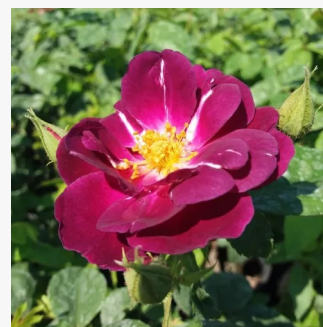

Rosa Forever Royal™

porpora - Rose Polyanthe
90-100 cm
rosa del profumo discreto - 0
Frank R. Cowlishaw