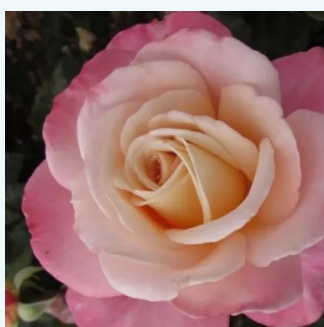

Rosa Cosmopolitan™

rosa - Rose Ibridi di Tea
80-110 cm
rosa del profumo discreto - -
Nola M. Simpson