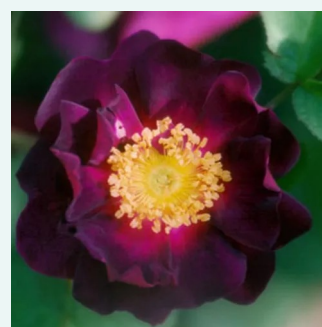

Rosa Tuscany Superb

porpora - Rose Galliche
100-150 cm
rosa del profumo discreto - 0
Thomas Rivers & Son Ltd.