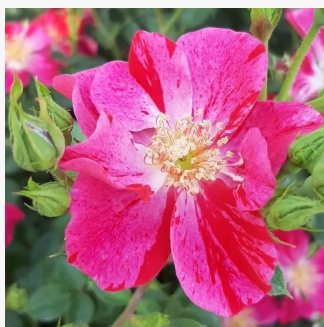

Rosa Ruby™

rosso-rosa - Rose Polyanthe
40-50 cm
rosa del profumo discreto - 0
PhenoGeno Roses