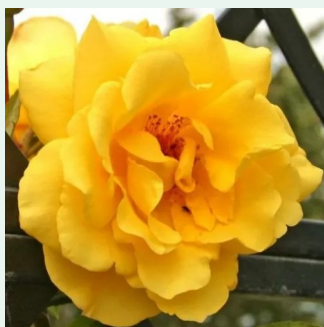

Rosa Golden Gate®

giallo - Rose Climber
200-300 cm
rosa del profumo discreto - -
Tim Hermann Kordes