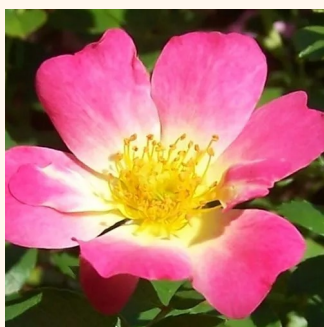

Rosa Pink Drift®

rosa - Tappezzanti
40-50 cm
rosa non profumata - 0
Jacques Mouchotte