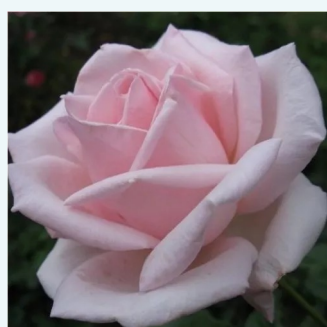

Rosa Königlicht Hoheit

rosa - Rose Ibridi di Tea
100-150 cm
rosa intensamente profumata - 0
Herb Swim, O. L. Weeks